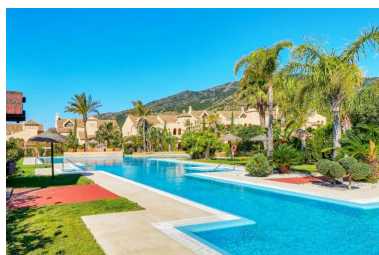

Plazas: por petición

Día de la impresión : 26th
Abril 2026

Descripción: Descubre este espectacular ático de lujo situado en una de las zonas más exclusivas de Benalmádena, donde el diseño, la comodidad y las vistas al mar Mediterráneo se combinan a la perfección. Ubicado en una urbanización privada de alto nivel, este ático ofrece un estilo de vida único con zonas comunes espectaculares rodeadas de vegetación tropical, amplios jardines, piscina con vistas al mar, gimnasio completamente equipado, pista de pádel, y un relajante baño turco ideal para desconectar. Este estudio de setenta metros se compone de estancia principal donde es posible separar la zona dormitorio, el salón comedor y la cocina. Dispone de una terraza espectacular con vistas al mar y orientación sur, la plaza de garaje está incluida en el precio. Ideal como primera, segunda residencia o inversión.