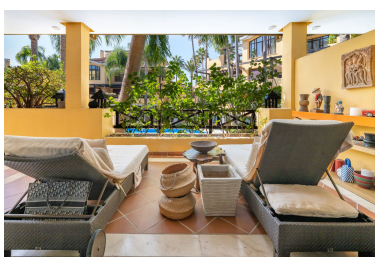

## Apartamento en Puerto Banús

Referencia: R5201335

Dormitorios: 2

Baños: 2

M<sup>2</sup>: 204

Precio: 1.450.000 €

Estado: Venta

Tipo de propiedad:  
Apartamento

Plazas: por petición

Día de la impresión : 17th  
Junio 2026

Descripción: Exclusivo apartamento en planta baja en Bahía de Banús – lujo, confort y ubicación privilegiada. Descubre este elegante apartamento de 2 dormitorios con baños en suite, situado en la prestigiosa urbanización Bahía de Banús, a solo unos pasos de la playa. La propiedad ofrece amplios espacios interiores con un diseño contemporáneo y acabados de alta calidad. El luminoso salón se abre a una gran terraza con orientación oeste, ideal para disfrutar del sol de la tarde y las agradables noches mediterráneas. Además, cuenta con una plaza de garaje y un trastero, aportando comodidad y practicidad. Ubicada en una de las zonas más exclusivas de la Costa del Sol, la urbanización cuenta con seguridad 24 horas, exuberantes jardines tropicales, piscinas, gimnasio y spa, garantizando un estilo de vida de máximo confort y privacidad. Una oportunidad única de vivir junto al mar, en un entorno tranquilo y sofisticado, a un paso de Puerto Banús y de todos los servicios. Para Visita contactar por whatsapp al 639764304