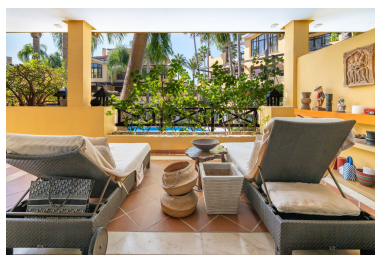

Apartamento en Puerto Banús

Referencia: R5201335

Dormitorios: 2

Baños: 2

M<sup>2</sup>: 204

Precio: 1.450.000 €

Estado: Venta

Tipo de propiedad:  
Apartamento

Plazas: por petición

Día de la impresión : 25th  
Abril 2026

Descripción: Exclusivo apartamento en planta baja en Bahía de Banús – lujo, confort y ubicación privilegiada. Descubre este elegante apartamento de 2 dormitorios con baños en suite, situado en la prestigiosa urbanización Bahía de Banús, a solo unos pasos de la playa. La propiedad ofrece amplios espacios interiores con un diseño contemporáneo y acabados de alta calidad. El luminoso salón se abre a una gran terraza con orientación oeste, ideal para disfrutar del sol de la tarde y las agradables noches mediterráneas. Además, cuenta con una plaza de garaje y un trastero, aportando comodidad y practicidad. Ubicada en una de las zonas más exclusivas de la Costa del Sol, la urbanización cuenta con seguridad 24 horas, exuberantes jardines tropicales, piscinas, gimnasio y spa, garantizando un estilo de vida de máximo confort y privacidad. Una oportunidad única de vivir junto al mar, en un entorno tranquilo y sofisticado, a un paso de Puerto Banús y de todos los servicios. Para Visita contactar por whatsapp al 639764304