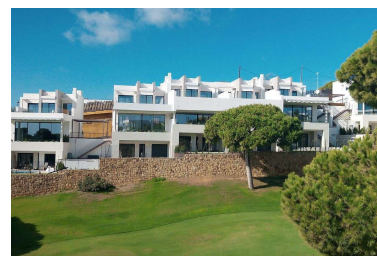

Estado: Venta

Tipo de propiedad: Casa

Plazas: por petición

Día de la impresión : 26th
Abril 2026

Descripción: Impresionante casa adosada de reciente construcción con todas las comodidades con maravillosas vistas al mar y en primera línea del campo de Golf de Cabo Pino a un paso de las maravillosas playas de Cabo Pino. Promoción del año 2021. Cuenta con suelo radiante, sistema de aire acondicionado frío/ calor. Vistas al mar desde todas las habitaciones. Techos altos. Distribución de la vivienda: Salón comedor con cocina abierta que da paso al maravilloso porche y jardín con piscina privada con maravillosas vistas al golf y al mar, 3 amplios dormitorios y 4 baños. Dos plazas de aparcamiento. Buena zona con infraestructura desarrollada. Cerca de varias escuelas internacionales. Piscina propia. Terreno de 150 m². Territorio cerrado y vigilado 24h.