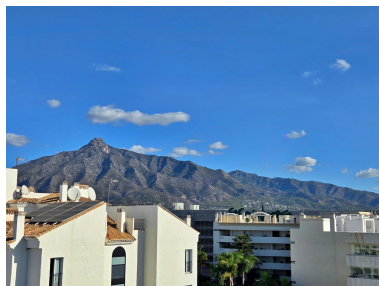

Precio: 950.000 €

Estado: Venta

Tipo de propiedad: Ático

Plazas: por petición

Día de la impresión : 1st
Mayo 2026

Descripción:Ático dúplex en Terrazas de Banús — Puerto Banús Situado en una de las urbanizaciones más exclusivas de Puerto Banús, Terrazas de Banús, este ático dúplex destaca por su excelente ubicación, a solo unos pasos de la playa, los restaurantes y las boutiques más selectas de la zona. El complejo ofrece seguridad 24 horas, amplios jardines, varias piscinas y plaza de garaje. La vivienda se distribuye en dos plantas: en la principal, encontramos dos dormitorios y dos baños, además de una terraza cerrada actualmente utilizada como comedor independiente del salón. En la planta superior hay un gran solarium, una sala multifuncional y un aseo. Una propiedad singular dentro de un entorno privilegiado, ideal para quienes valoran la ubicación, la seguridad y la vida en el corazón de Puerto Banús.