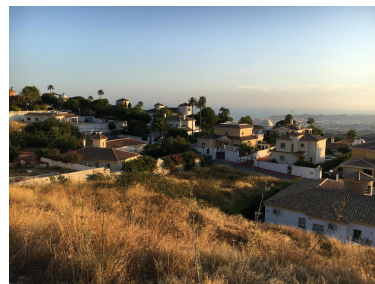

Terreno en Mijas Costa

Referencia: R5188237

Dormitorios: por petición

Baños: por petición

M²: 1.276

Precio: 800.000 €

Estado: Venta

Tipo de propiedad: Terreno Plazas: por petición

Día de la impresión : 14th
Junio 2026

Descripción: Parcela edificable ubicada en Buenavista fase 1, Mijas, junto a Benalmádena y La Reserva del Higuero Resort, situado en una comunidad cerrada ofrece VISTAS PARCIALES AL MAR, orientación sur, cámaras de CCTV, seguridad las 24 horas. Edificabilidad 25% + sótano. El precio no incluye el IVA de 21% Parcela Urbanizable, Campiña, Orientación: Sur Vistas: Campo, Patio, Montañas, Panorámica, Mar. Características Vista a la montaña, Vistas parciales al mar.

Destacado:

Vistas al mar, Vistas a la montaña