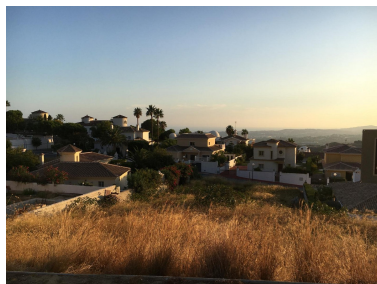

Terreno en Mijas Costa

Referencia: R5188237

Dormitorios: por petición

Baños: por petición

M²: 1.276

Precio: 800.000 €

Estado: Venta

Tipo de propiedad: Terreno Plazas: por petición

Día de la impresión : 14th
Junio 2026

Descripción: Parcela edificable ubicada en Buenavista fase 1, Mijas, junto a Benalmádena y La Reserva del Higuero Resort, situado en una comunidad cerrada ofrece VISTAS PARCIALES AL MAR, orientación sur, cámaras de CCTV, seguridad las 24 horas. Edificabilidad 25% + sótano. El precio no incluye el IVA de 21% Parcela Urbanizable, Campiña, Orientación: Sur Vistas: Campo, Patio, Montañas, Panorámica, Mar. Características Vista a la montaña, Vistas parciales al mar.

Destacado:

Vistas al mar, Vistas a la montaña