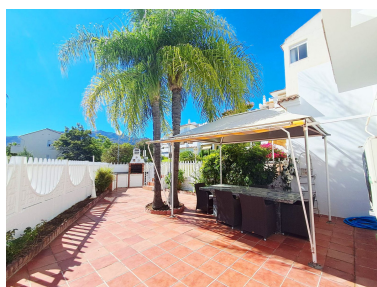

Precio: 635.000 €

Estado: Venta

Tipo de propiedad: Villa

Plazas: por petición

Día de la impresión : 4th  
Mayo 2026

---

Descripción: ¡Bienvenido a la casa de tus sueños! Ubicada en la zona residencial ideal de Benalmádena, esta lujosa casa adosada ofrece amplio espacio, privacidad y tranquilidad. • 5 amplias habitaciones • 4 baños • Jardín privado, terrazas y amplia azotea • Aparcamiento privado para dos coches • Aire acondicionado en toda la vivienda • Elegantes suelos de mármol en toda la vivienda • Acceso a una piscina comunitaria impecablemente cuidada. La planta de entrada da paso al espacioso salón, cocina y comedor. En esta planta también hay un aseo. Desde el comedor, las puertas dan acceso al comedor exterior, la terraza y el jardín privado. El jardín tiene una puerta que da acceso a los jardines y la piscina comunitarios. En la planta baja hay una gran sala de juegos, despacho y salón que también puede utilizarse como dormitorio. Además, hay dos dormitorios y un trastero. En la primera planta, hay dos dormitorios, ambos con baño en suite. En la planta superior hay un dormitorio con baño en suite y acceso a la gran terraza de la azotea, con impresionantes vistas al mar Mediterráneo y a las montañas. Se incluyen dos plazas de aparcamiento subterráneo asignadas ¡Contáctenos hoy para concertar una visita privada y experimentar esta casa excepcional de primera mano!