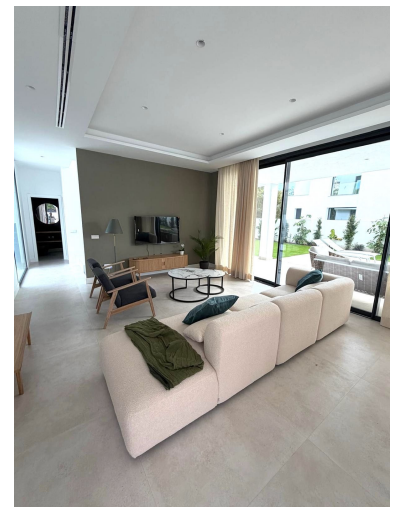

Precio: 2.000.000 €

Estado: Venta

Tipo de propiedad: Villa

Plazas: por petición

Día de la impresión : 27th
Abril 2026

Descripción: Descubre la epitome de la vida de lujo con esta villa de nueva construcción situada en la prestigiosa Montebiarritz Atalaya. Idealmente ubicada a solo 10 minutos del vibrante Puerto Banús y en estrecha proximidad a las mejores escuelas privadas y a las comodidades esenciales, esta propiedad ofrece tanto conveniencia como elegancia. *Características de la Propiedad:* - *Planta Baja*: Experimenta un espacio de vida abierto y aireado donde la cocina integrada fluye sin problemas hacia las áreas de comedor y sala de estar. Este acogedor espacio ofrece acceso directo a un encantador porche y a una impresionante piscina. Además, encontrarás un dormitorio bien equipado con baño en suite, junto con un conveniente baño de invitados. - *Segundo Piso*: Este nivel está dedicado al confort absoluto, con un lujoso dormitorio principal que cuenta con su propia piscina privada y un amplio vestidor. Un dormitorio adicional con baño en suite asegura un alojamiento amplio para familiares o invitados. - *Nivel Subterráneo*: Disfruta del entretenimiento y la relajación en esta amplia área, que incluye dos dormitorios, cada uno con sus propios baños en suite. Disfruta de momentos de calidad en la segunda sala de estar, relájate en la sala de cine, rejuvenece en el spa o gestiona las tareas del hogar sin esfuerzo en el lavadero. Esta exquisita villa combina armoniosamente un diseño moderno con espacios de vida funcionales, lo que la convierte en el santuario perfecto para quienes buscan un estilo de vida refinado en una ubicación codiciada.