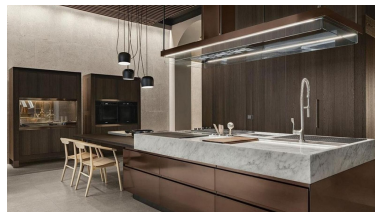

Plazas: por petición

Día de la impresión : 29th
Abril 2026

Descripción: Ubicada junto a La Capellanía, a tan solo cinco minutos del encantador Benalmádena Pueblo y justo debajo de la icónica Estupa Budista en Retamar, esta excepcional villa de una sola planta ha sido diseñada por uno de los arquitectos más galardonados de España. Cada línea y cada detalle han sido cuidadosamente concebidos para fusionar un diseño contemporáneo, el máximo confort y una vista que, sin exagerar, puede describirse como una de las mejores de toda la zona. Desde las zonas de estar, las terrazas bañadas por el sol y la impresionante azotea de 148 m², se despliega el panorama: el Mediterráneo en todo su esplendor, la costa de Fuengirola y el suave telón de fondo de las montañas. La sostenibilidad está en el corazón de este hogar. Paneles solares, un depósito de agua y sistemas de alta eficiencia energética reducen el consumo, mientras que los materiales empleados son de la más alta calidad. El plano abierto, lleno de luz natural, se ve realzado por ventanales de suelo a techo que difuminan los límites entre interior y exterior. La cocina totalmente equipada, con electrodomésticos Miele, se integra a la perfección con las áreas de estar, mientras que en el exterior espera una acogedora cocina al aire libre para disfrutar de largas y memorables veladas bajo las estrellas. La propiedad ofrece múltiples terrazas soleadas, una piscina infinita, árboles frutales, aparcamiento privado, sistema de seguridad y un perímetro vallado que garantizan privacidad y tranquilidad. La posibilidad de ampliar la planta inferior brinda la flexibilidad de crear espacio adicional sin comprometer la elegancia del diseño de una sola planta de la villa.