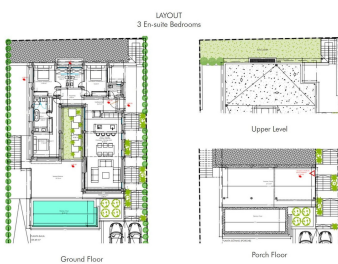

Plazas: por petición

Día de la impresión : 29th
Abril 2026

Descripción: Ubicada junto a La Capellanía, a tan solo cinco minutos del encantador Benalmádena Pueblo y justo debajo de la icónica Estupa Budista en Retamar, esta excepcional villa de una sola planta ha sido diseñada por uno de los arquitectos más galardonados de España. Cada línea y cada detalle han sido cuidadosamente concebidos para fusionar un diseño contemporáneo, el máximo confort y una vista que, sin exagerar, puede describirse como una de las mejores de toda la zona. Desde las zonas de estar, las terrazas bañadas por el sol y la impresionante azotea de 148 m², se despliega el panorama: el Mediterráneo en todo su esplendor, la costa de Fuengirola y el suave telón de fondo de las montañas. La sostenibilidad está en el corazón de este hogar. Paneles solares, un depósito de agua y sistemas de alta eficiencia energética reducen el consumo, mientras que los materiales empleados son de la más alta calidad. El plano abierto, lleno de luz natural, se ve realzado por ventanales de suelo a techo que difuminan los límites entre interior y exterior. La cocina totalmente equipada, con electrodomésticos Miele, se integra a la perfección con las áreas de estar, mientras que en el exterior espera una acogedora cocina al aire libre para disfrutar de largas y memorables veladas bajo las estrellas. La propiedad ofrece múltiples terrazas soleadas, una piscina infinita, árboles frutales, aparcamiento privado, sistema de seguridad y un perímetro vallado que garantizan privacidad y tranquilidad. La posibilidad de ampliar la planta inferior brinda la flexibilidad de crear espacio adicional sin comprometer la elegancia del diseño de una sola planta de la villa.