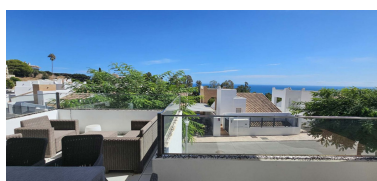

Plazas: por petición

Día de la impresión : 4th  
Mayo 2026

Descripción: Experimente la vida mediterránea en su máxima expresión en esta excepcional casa unifamiliar de lujo de 4 dormitorios y 5 baños, ubicada en el prestigioso complejo residencial BigBlue en Torremuelle, Benalmádena. Con 458 m<sup>2</sup> de superficie construida y más de 128 m<sup>2</sup> de terrazas orientadas al sur, esta casa contemporánea ofrece impresionantes vistas al mar, acabados de alta gama y un confort inigualable. Distribuida en tres plantas con ascensor privado, la propiedad cuenta con un salón de concepto abierto con ventanales de suelo a techo, una cocina de diseño con electrodomésticos BOSCH y acceso directo a una impresionante terraza. Disfrute de un estilo de vida sostenible con 17 paneles solares, climatización por aerotermia, suelo radiante en baños y ventanas de doble acristalamiento. El complejo ofrece servicios de primera clase, como piscina infinita, gimnasio, casa club privada y jardines paisajísticos. Con una ubicación ideal a solo 1 km de la playa y a 500 metros de la estación de tren de Torremuelle, con fácil acceso a Málaga, el aeropuerto, Fuengirola, colegios de primera categoría, campos de golf y todas las comodidades diarias. La propiedad también incluye un espacio versátil con potencial para crear un apartamento independiente, perfecto para invitados o para generar ingresos por alquiler. El lujo costero redefinido.