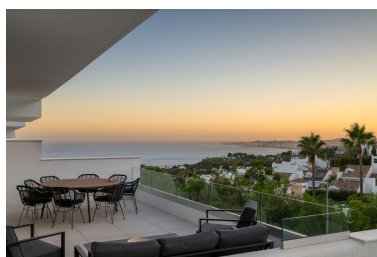

Plazas: por petición

Día de la impresión : 3rd
Abril 2026

Descripción: Se presenta un elegante chalet pareado situado en Benalmádena Costa, una de las zonas más demandadas de Benalmádena, Málaga. Esta propiedad destaca por su amplitud, luminosidad y excelente ubicación, ideal para quienes buscan confort y exclusividad en la Costa del Sol. La vivienda dispone de 4 amplios dormitorios, todos ellos con baño en suite, lo que garantiza privacidad y comodidad para cada miembro de la familia o invitados. Además, cuenta con un aseo adicional para mayor funcionalidad. Con una superficie construida de 287 m², de los cuales 184 m² corresponden al interior, la distribución de los espacios ha sido cuidadosamente pensada para aprovechar al máximo cada rincón. El chalet ofrece una impresionante terraza de 104 m², perfecta para disfrutar del clima mediterráneo, organizar reuniones al aire libre o simplemente relajarse. La propiedad incluye una piscina privada, ideal para refrescarse en los días más cálidos, y acceso a un jardín comunitario que aporta un entorno verde y tranquilo. Para completar sus prestaciones, la vivienda dispone de un garaje privado, proporcionando seguridad y comodidad para el estacionamiento. Esta propiedad reúne todas las características necesarias para disfrutar de una vida confortable y exclusiva en una de las mejores ubicaciones de la Costa del Sol.