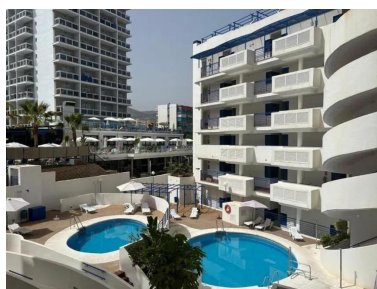

Precio: 319.000 €

Estado: Venta

Tipo de propiedad:
Apartamento

Plazas: por petición

Día de la impresión : 28th
Abril 2026

Descripción: Descubre esta maravillosa oportunidad para adquirir un apartamento situado a tan solo 150 metros del mar, en la codiciada zona de Benalmádena Costa. Con una superficie construida de 46 m² y útil de 40 m², este acogedor inmueble cuenta con una cocina-comedor-sala de estar de planta abierta, que ofrece confort y luminosidad, un dormitorio doble, un baño completo y una terraza con vistas al mar. La vivienda está completamente equipada y el estado general es perfecto para entrar a vivir sin necesidad de reformas. Disfruta del clima mediterráneo desde su terraza privada orientada al suroeste, ideal para relajarse o compartir momentos inolvidables con amigos y familiares. Este atractivo complejo residencial incluye servicios adicionales como 2 piscinas comunitarias, lo cual añade valor a tu experiencia cotidiana. Además, se dispone también de plaza parking propia dentro del edificio; algo muy apreciado por los residentes locales e inversores. La ubicación no podría ser mejor: rodeado por autobuses cercanos que facilitan el acceso al transporte público así como múltiples restaurantes, bares y centros comerciales. Esta propiedad representa tanto una excelente opción habitacional como potencial inversión inmobiliaria gracias a su entorno privilegiado cerca del agua.