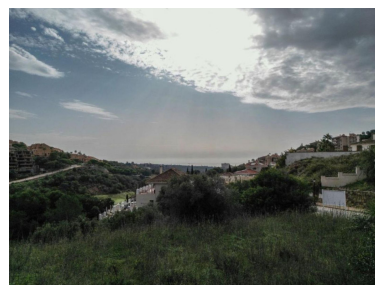

Día de la impresión : 7th
Mayo 2026

Descripción: Magnífica parcela en venta en Elviria de 1.516 m². La parcela está ubicada en una buena zona de Elviria a pocos minutos de todos los servicios. Tiene buenas vistas al campo de golf y al mar. La parcela se vende con proyecto básico para construir una preciosa villa. Terreno Urbano, Elviria, Costa del Sol. Jardín/Terreno 1516 m². Posición : Cerca de Golf, Cerca de Colegios, Urbanización. Orientación : Sur. Piscina : Sitio para Piscina. Vistas : Mar, Golf. Jardín : Privado. Categoría : Reventa.

Destacado:

Piscina, Vistas al mar, Jardín privado, Reventa