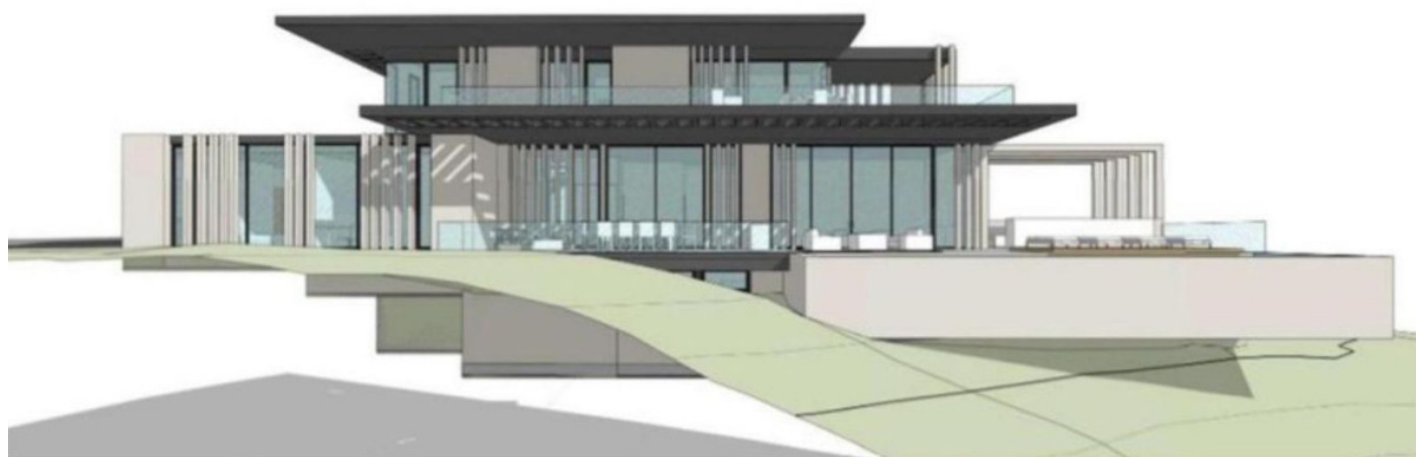

Terreno en Elviria

Referencia: R5076739

Dormitorios: por petición

Baños: por petición

M²: 1.516

Precio: 510.000 €

Estado: Venta

Tipo de propiedad: Terreno Plazas: por petición

Día de la impresión : 7th
Mayo 2026

Descripción: Magnífica parcela en venta en Elviria de 1.516 m². La parcela está ubicada en una buena zona de Elviria a pocos minutos de todos los servicios. Tiene buenas vistas al campo de golf y al mar. La parcela se vende con proyecto básico para construir una preciosa villa. Terreno Urbano, Elviria, Costa del Sol. Jardín/Terreno 1516 m². Posición : Cerca de Golf, Cerca de Colegios, Urbanización. Orientación : Sur. Piscina : Sitio para Piscina. Vistas : Mar, Golf. Jardín : Privado. Categoría : Reventa.