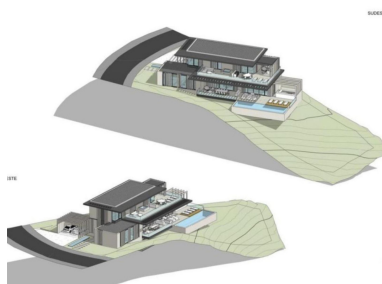

Terreno en Elviria

Referencia: R5076739

Dormitorios: por petición

Baños: por petición

M²: 1.516

Precio: 510.000 €

Estado: Venta

Tipo de propiedad: Terreno Plazas: por petición

Día de la impresión : 7th
Mayo 2026

Descripción: Magnífica parcela en venta en Elviria de 1.516 m². La parcela está ubicada en una buena zona de Elviria a pocos minutos de todos los servicios. Tiene buenas vistas al campo de golf y al mar. La parcela se vende con proyecto básico para construir una preciosa villa. Terreno Urbano, Elviria, Costa del Sol. Jardín/Terreno 1516 m². Posición : Cerca de Golf, Cerca de Colegios, Urbanización. Orientación : Sur. Piscina : Sitio para Piscina. Vistas : Mar, Golf. Jardín : Privado. Categoría : Reventa.