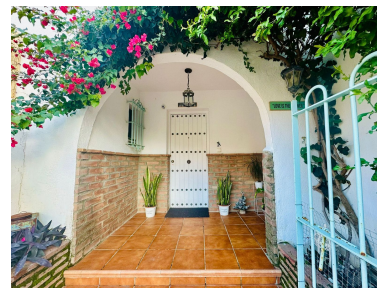

Precio: 599.000 €

Estado: Venta

Tipo de propiedad: Villa

Plazas: por petición

Día de la impresión : 2nd
Mayo 2026

Descripción: Pareada, Manilva, Costa del Sol. 4 Dormitorios, 4 Baños, Construidos 230 m², Terraza 60 m², Jardín/Terreno 100 m². Posición : Primera línea de Playa, Área Comercial, Lado de la Playa, Cerca de Tiendas, Cerca de Colegios, Urbanización, Complejo 1ª Línea de Playa. Orientación : Noreste , Este, Sureste. Estado : Buen. Piscina : Comunitaria. Climatización : Aire Acondicionado, A/A Caliente, A/A Frio. Vistas : Panorámicas, Jardín. Características : Terraza Cubierta, Armarios Empotrados, Cerca de Transporte, Terraza Privada, WiFi, Lavadero, Baño En-Suite, Doble acristalamiento, Servicio de Autobuses, Cerca de una Iglesia, Fibra óptica. Muebles : Parcialmente. Cocina : Equipada. Jardín : Comunitario, Privado. Seguridad : Recinto Cerrado. Aparcamiento : Calle. Categoría : Frente a la playa, Reventa.