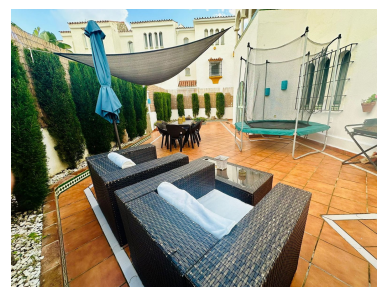

Precio: 599.000 €

Estado: Venta

Tipo de propiedad: Villa

Plazas: por petición

Día de la impresión : 2nd
Mayo 2026

Descripción: Pareada, Manilva, Costa del Sol. 4 Dormitorios, 4 Baños, Construidos 230 m², Terraza 60 m², Jardín/Terreno 100 m². Posición : Primera línea de Playa, Área Comercial, Lado de la Playa, Cerca de Tiendas, Cerca de Colegios, Urbanización, Complejo 1ª Línea de Playa. Orientación : Noreste , Este, Sureste. Estado : Buen. Piscina : Comunitaria. Climatización : Aire Acondicionado, A/A Caliente, A/A Frio. Vistas : Panorámicas, Jardín. Características : Terraza Cubierta, Armarios Empotrados, Cerca de Transporte, Terraza Privada, WiFi, Lavadero, Baño En-Suite, Doble acristalamiento, Servicio de Autobuses, Cerca de una Iglesia, Fibra óptica. Muebles : Parcialmente. Cocina : Equipada. Jardín : Comunitario, Privado. Seguridad : Recinto Cerrado. Aparcamiento : Calle. Categoría : Frente a la playa, Reventa.

Destacado:

Frente a la playa, None, Piscina, Aire acondicionado, Calefacción, Jardín privado, None, Plazas, Reventa