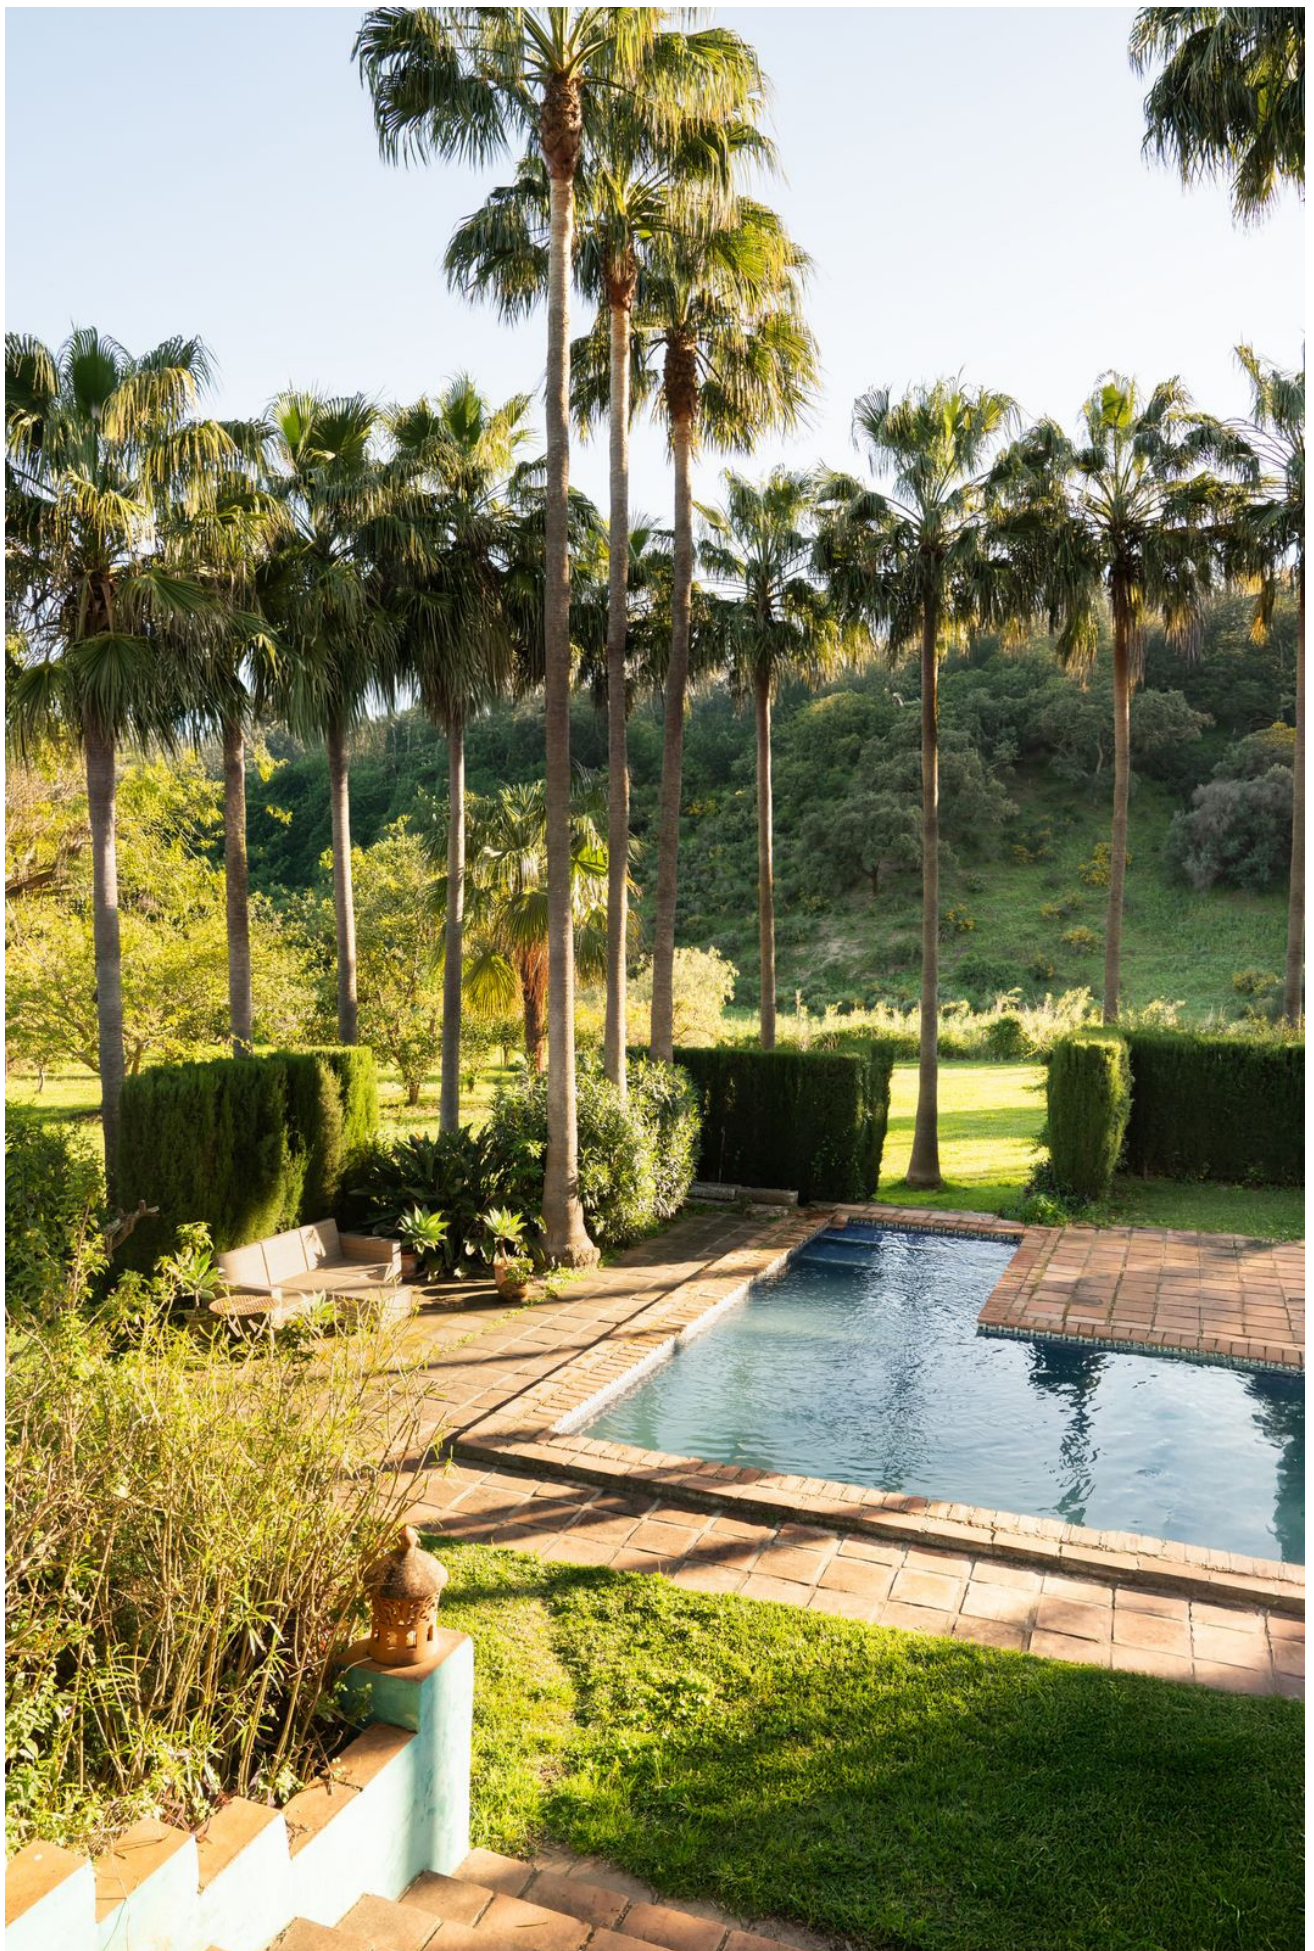

Dormitorios: 4

Baños: 4

M²: 300

Precio: 1.325.000 €