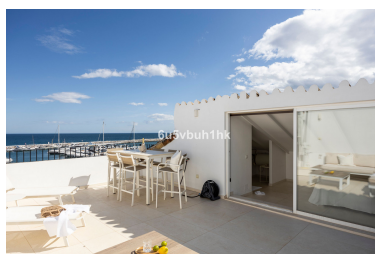

Ático en Puerto Banús

Referencia: R5041645

Dormitorios: 2

Baños: 2

M²: 113

Precio: 870.000 €

Estado: Venta

Tipo de propiedad: Ático

Plazas: por petición

Día de la impresión : 21st
Junio 2026

Descripción: Descubre este exclusivo ático dúplex completamente reformado, ubicado en una de las zonas más privilegiadas de Puerto Banús, con vistas inmejorables al emblemático puerto. La vivienda destaca por su luminosidad, amplitud y un diseño de planta abierta que combina elegancia moderna con el encanto mediterráneo. La planta principal ofrece una cocina totalmente equipada de estilo abierto, un salón acogedor y acceso a una amplia terraza ideal para disfrutar del animado ambiente del puerto. En esta planta también se encuentra un dormitorio y un baño moderno. En la planta superior, el segundo dormitorio cuenta con un baño privado y acceso directo a una espectacular terraza solárium con impresionantes vistas panorámicas al puerto y al mar. Un lugar perfecto para tomar el sol, relajarse o compartir momentos inolvidables al aire libre. Su ubicación es sencillamente inmejorable, ideal tanto para disfrutar de vacaciones como para inversión, ya que la propiedad ofrece una excelente rentabilidad en alquiler durante todo el año. Se vende completamente amueblado, listo para entrar a vivir y disfrutar de inmediato. Además, el edificio será revalorizado próximamente con la instalación de un ascensor, lo que añade aún más comodidad y valor. No pierdas la oportunidad de adquirir esta joya única en uno de los destinos más exclusivos de la Costa del Sol.

Destacado:

Aire acondicionado, Vistas al mar, Vistas a la montaña, None