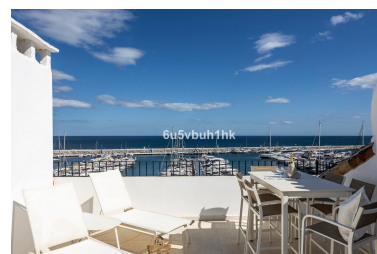

Ático en Puerto Banús

Referencia: R5041645

Dormitorios: 2

Baños: 2

M²: 113

Precio: 870.000 €

Estado: Venta

Tipo de propiedad: Ático

Plazas: por petición

Día de la impresión : 21st
Junio 2026

Descripción: Descubre este exclusivo ático dúplex completamente reformado, ubicado en una de las zonas más privilegiadas de Puerto Banús, con vistas inmejorables al emblemático puerto. La vivienda destaca por su luminosidad, amplitud y un diseño de planta abierta que combina elegancia moderna con el encanto mediterráneo. La planta principal ofrece una cocina totalmente equipada de estilo abierto, un salón acogedor y acceso a una amplia terraza ideal para disfrutar del animado ambiente del puerto. En esta planta también se encuentra un dormitorio y un baño moderno. En la planta superior, el segundo dormitorio cuenta con un baño privado y acceso directo a una espectacular terraza solárium con impresionantes vistas panorámicas al puerto y al mar. Un lugar perfecto para tomar el sol, relajarse o compartir momentos inolvidables al aire libre. Su ubicación es sencillamente inmejorable, ideal tanto para disfrutar de vacaciones como para inversión, ya que la propiedad ofrece una excelente rentabilidad en alquiler durante todo el año. Se vende completamente amueblado, listo para entrar a vivir y disfrutar de inmediato. Además, el edificio será revalorizado próximamente con la instalación de un ascensor, lo que añade aún más comodidad y valor. No pierdas la oportunidad de adquirir esta joya única en uno de los destinos más exclusivos de la Costa del Sol.

Destacado:

Aire acondicionado, Vistas al mar, Vistas a la montaña, None