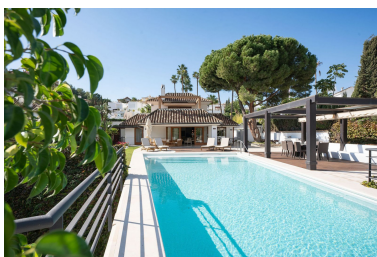

Precio: 2.995.000 €

Estado: Venta

Tipo de propiedad: Villa

Plazas: por petición

Día de la impresión : 27th
Abril 2026

Descripción: Oportunidad única de adquirir una villa clásica en perfecto estado en primera línea del Royal Las Brisas Golf. Al entrar, se percibe inmediatamente la alta calidad de la construcción, con detalles y toques personales que se aprecian en cada detalle. La planta principal consta de cocina abierta, comedor y salón, todos con acceso a la terraza, con impresionantes vistas a la piscina infinita climatizada de 15 metros de largo y a La Concha. En la misma planta se encuentran 2 dormitorios (originalmente 3), 2 baños y un aseo de invitados. La primera planta alberga la suite principal, con una hermosa terraza privada que disfruta de magníficas vistas. También hay acceso directo desde la propiedad al campo de golf Las Brisas. La casa cuenta con un amplio garaje y una cochera. En el área del sótano tiene una bodega construida a medida con espacio para cientos de botellas, un lavadero y un almacenamiento que podría convertirse en una sala de juegos, etc. Esta es una propiedad especial en una ubicación privilegiada que debe verse para apreciarse por completo. **** TENGA EN CUENTA QUE ESTA ERA ORIGINALMENTE UNA CASA DE 4 HABITACIONES Y SE PUEDE CONVERTIR FÁCILMENTE DE NUEVO ****