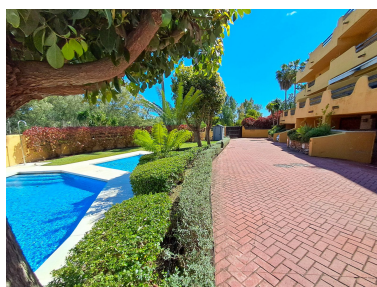

Plazas: por petición

Día de la impresión : 27th
Abril 2026

Descripción: ¡¡¡TU CASA IDEAL JUNTO A LA MONTAÑA DE LA CONCHA, MARBELLA !!!! Descubre esta exclusiva vivienda adosada, situada en una de las zonas más privilegiadas de Marbella, al pie de la majestuosa Montaña de La Concha. Rodeada de naturaleza, serenidad y vistas impresionantes, esta propiedad ofrece el equilibrio perfecto entre confort, privacidad y el estilo de vida mediterráneo. La casa cuenta con 3 amplios y luminosos dormitorios, 3 baños completos, 1 aseo, una cocina completamente equipada y un jardín privado donde disfrutar con total tranquilidad. Además, dispone de 3 terrazas distribuidas entre los dormitorios y el salón, todas con vistas panorámicas a la montaña y zonas verdes. La vivienda también cuenta con la preinstalación de ascensor ya realizada. La distribución de la vivienda es en 4 niveles: Planta baja: garaje privado con capacidad para 2 vehículos, una habitación para instalación de ascensor, un baño con lavadero, un parking exterior privado y el porche de entrada. Primera planta: amplio salón diáfano con chimenea y acceso a una gran terraza con vistas, cocina independiente totalmente equipada, aseo de cortesía y jardín privado. Segunda planta: 3 dormitorios, 2 baños (uno en suite), cada habitación con su propia terraza, todas con orientación a la montaña. Última planta: espectacular solárium con zona de barbacoa, ideal para disfrutar en familia de los atardeceres en la montaña marbellí. Ubicada en una urbanización privada con piscina comunitaria, jardines cuidados y excelente acceso al centro de Marbella y a Puerto Banús. ■ VIVE RODEADO DE NATURALEZA SIN RENUNCIAR A LA COMODIDAD DE LA CIUDAD ■ ¡¡UN RINCÓN EXCLUSIVO EN MARBELLA TE ESTÁ ESPERANDO!!