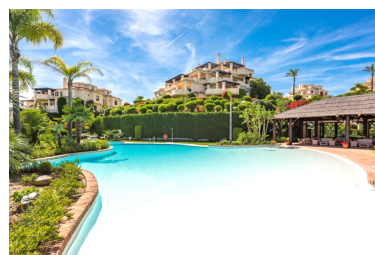

Plazas: por petición

Día de la impresión : 27th
Abril 2026

Descripción:Espectacular Atico Duplex en Capanes del Golf, Benahavis En primera planta hay cocina equipada, aseo para invitados, 2 grande dormitorios con sus baños en-suite, uno de ellos con salida a la terraza, grande salon con chimenea con su salida a una enorme terraza con increíbles vistas panoramicas a montañas, golf, jardines, y piscina. En segunda planta hay otro grande dormitorio con su baño en-suite y su gran terraza con las mismas vistas. Tambien cuenta con 2 plazas de aparcamiento en garage. Urbanizacion cerrada con seguridad 24h y camaras de vigilancia por todas las partes tiene 5 piscinas, piscina cubierta con calefaccion, sauna, jacuzi y gimnasio. El complejo rodeado del campo de Golf El Higeral. A pocos minutos de 6 min San Pedro, 14 min de Puerto Banus y 11 min de la playa.