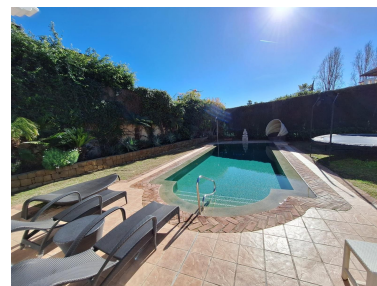

Plazas: por petición

Día de la impresión : 14th
Junio 2026

Descripción: Villa - Chalet, Puerto Banús, Costa del Sol. 4 Dormitorios, 4.5 Baños, Construidos 404 m², Jardín/Terreno 848 m². Posición : Cerca de Puerto, Cerca de Ciudad, Cerca de Colegios, Urbanización. Orientación : Suroeste. Estado : Buen. Piscina : Privada. Climatización : Aire Acondicionado, A/A Caliente, A/A Frio, Calefacción Central., Chimenea. Vistas : Jardín, Piscina. Características : Terraza Cubierta, Armarios Empotrados, Terraza Privada, Trastero, Lavadero, Baño En-Suite, Suelos de Mármol, Doble acristalamiento, Sótano, Fibra óptica. Muebles : Opcionales. Cocina : Equipada. Jardín : Privado. Seguridad : Recinto Cerrado, Portero Automático, Alarma. Aparcamiento : Subterráneo, Garaje, Más de uno, Privado. Servicios Públicos : Electricidad, Agua Potable. Categoría : Golf, Casas de vacaciones, Inversion, Lujo, Contemporáneo.