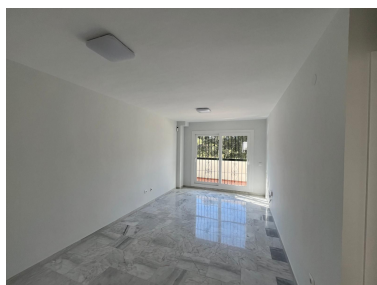

Precio: 288.000 €

Estado: Venta

Tipo de propiedad: Ático

Plazas: por petición

Día de la impresión : 26th
Abril 2026

Descripción: Descubra su refugio costero ideal en este dúplex de 2 dormitorios en Torrequebrada. Disfrute de vistas parciales al mar desde su terraza privada en la azotea, perfecta para la relajación y el entretenimiento. El piso cuenta con un baño y acceso a una piscina comunitaria. Ubicado cerca de playas y servicios en la popular zona de Benalmádena Costa, este dúplex ofrece una excelente oportunidad tanto para residentes como para turistas.