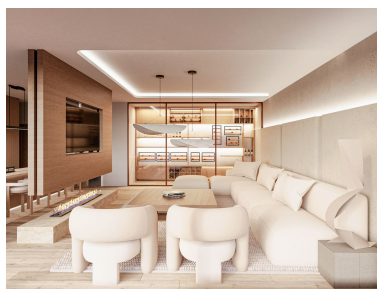

Precio: 1.100.000 €

Estado: Venta

Tipo de propiedad: Villa

Plazas: por petición

Día de la impresión : 9th
Mayo 2026

Descripción: Villa Exclusiva en Benalmádena con Espectaculares Vistas ¡Descubre tu hogar ideal! Esta impresionante villa independiente, ubicada en la tranquila en Benalmádena, combina diseño moderno y una ubicación privilegiada para ofrecerte lo mejor de la vida mediterránea. Características principales: 200m² de espacio habitable + 90m² de sótano, perfectos para adaptarlos a tus necesidades. 4 amplios dormitorios y 3 baños modernos, diseñados con acabados de lujo. Garaje techado con capacidad para 3 coches. Cocina equipada y espacios llenos de luz natural. Vistas espectaculares: Disfruta de las vistas panorámicas desde la terraza, ideales para relajarte o recibir visitas. A menos de 10 minutos en coche de las mejores playas de la Costa del Sol. Acceso perfecto: Fácil conexión a la autovía y muy cerca del centro del Arroyo de la Miel, con todos sus servicios y entretenimiento. Cerca de colegios, ideal para familias que buscan comodidad y tranquilidad. Sobre la zona: Benalmádena combina a la perfección tranquilidad y vida vibrante. Disfruta de su puerto deportivo galardonado, paseos por el Parque de la Paloma o una visita al Templo Budista para momentos de paz. Además, la zona de calle Bierzo es conocida por su privacidad y silencio, ofreciendo un refugio perfecto sin renunciar a la cercanía de todo lo que necesitas. Proyecto llave en mano: Esta villa está lista para convertirse en tu hogar de ensueño. ¡No pierdas esta oportunidad única! Contacta con nosotros para más información y para organizar tu visita. ■.