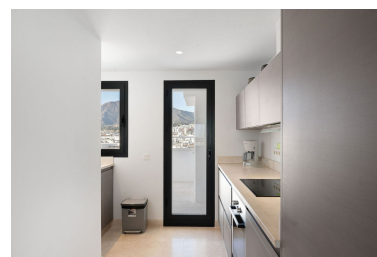

Precio: 1.175.000 €

Estado: Venta

Tipo de propiedad: Ático

Plazas: por petición

Día de la impresión : 26th
Abril 2026

Descripción:Un ático muy especial situado en segunda línea de playa, justo en el centro de Estepona. El ático y las terrazas ocupan toda la sexta planta de este edificio, lo que lo convierte en un edificio único y muy privado. El salón y el comedor, de buen tamaño, tienen acceso directo a la parte sur de la terraza con vistas al mar, pero aquí viene la belleza, desde aquí prácticamente se puede caminar alrededor de todo el ático, lo que le brinda vistas increíbles en todas las direcciones, especialmente sobre el casco antiguo hacia la Sierra Bermeja. El tamaño de la terraza permite maximizar su vida al aire libre y, al mismo tiempo, tener un cambio de escenario cuando lo desee. Esta es una propiedad verdaderamente única y debe verse para apreciarla en su totalidad. Tenga en cuenta que el apartamento tiene aproximadamente 100m² construidos más 187m² de terraza.