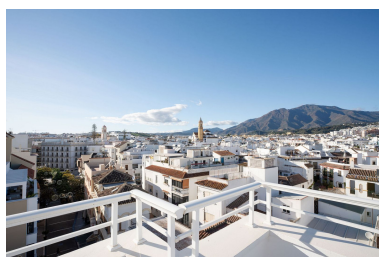

Precio: 1.175.000 €

Estado: Venta

Tipo de propiedad: Ático

Plazas: por petición

Día de la impresión : 26th
Abril 2026

Descripción:Un ático muy especial situado en segunda línea de playa, justo en el centro de Estepona. El ático y las terrazas ocupan toda la sexta planta de este edificio, lo que lo convierte en un edificio único y muy privado. El salón y el comedor, de buen tamaño, tienen acceso directo a la parte sur de la terraza con vistas al mar, pero aquí viene la belleza, desde aquí prácticamente se puede caminar alrededor de todo el ático, lo que le brinda vistas increíbles en todas las direcciones, especialmente sobre el casco antiguo hacia la Sierra Bermeja. El tamaño de la terraza permite maximizar su vida al aire libre y, al mismo tiempo, tener un cambio de escenario cuando lo desee. Esta es una propiedad verdaderamente única y debe verse para apreciarla en su totalidad. Tenga en cuenta que el apartamento tiene aproximadamente 100m² construidos más 187m² de terraza.