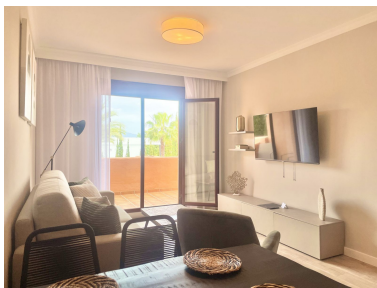

Precio: 325.000 €

Estado: Venta

Tipo de propiedad:
Apartamento

Plazas: por petición

Día de la impresión : 11th
Junio 2026

Descripción: Un impresionante apartamento de 2 dormitorios y 2 baños en el primer piso en un maravilloso complejo, que ofrece vistas al mar, al golf y a la montaña. ¡La casa de vacaciones y la inversión de alquiler perfecta para los amantes del golf! Esta propiedad turística viene con una licencia completa para el complejo, lo que le ahorra la molestia, el costo y el tiempo de obtener una usted mismo. Está completamente amueblada y con todos los servicios, hasta la vajilla y las sábanas. Gestionada por Idiliq (con 40 años de experiencia en la gestión de más de 3.500 propiedades en 15 territorios) y respaldada por el grupo Marriott (32 millones de miembros), se trata de una increíble propiedad de inversión. Con el mercado de alquiler en la Costa del Sol explotando en el último año, con un aumento medio del 30%, y una demanda en constante aumento, esta es una oportunidad fantástica. La propiedad incluye una plaza de aparcamiento subterráneo y trastero. Las instalaciones del hotel incluyen un gimnasio, un espacio de trabajo conjunto y 2 piscinas al aire libre. También hay una cafetería abierta todo el año y un servicio de desayuno en el restaurante del club de golf. Muy cerca de los siguientes Campos de Golf: El Paraiso Golf Descuentos para propietarios y visitantes de Royal Marbella Golf Resort 50m Club de Campo Atalaya Descuentos para propietarios y visitantes de Royal Marbella Golf Resort 2,5km Los Flamings Golf 3,1km El Higueral Golf 5,6km Los Arqueros Golf & Country Club 5,7km Los Arqueros Golf & Country Club 5,7km Club de Golf Los Naranjos 11km