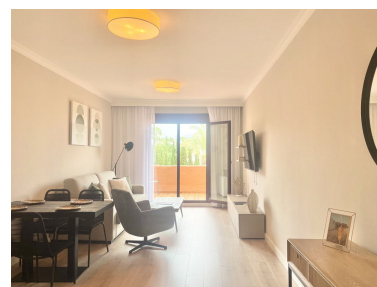

Precio: 325.000 €

Estado: Venta

Tipo de propiedad:
Apartamento

Plazas: por petición

Día de la impresión : 11th
Junio 2026

Descripción: Un impresionante apartamento de 2 dormitorios y 2 baños en el primer piso en un maravilloso complejo, que ofrece vistas al mar, al golf y a la montaña. ¡La casa de vacaciones y la inversión de alquiler perfecta para los amantes del golf! Esta propiedad turística viene con una licencia completa para el complejo, lo que le ahorra la molestia, el costo y el tiempo de obtener una usted mismo. Está completamente amueblada y con todos los servicios, hasta la vajilla y las sábanas. Gestionada por Idiliq (con 40 años de experiencia en la gestión de más de 3.500 propiedades en 15 territorios) y respaldada por el grupo Marriott (32 millones de miembros), se trata de una increíble propiedad de inversión. Con el mercado de alquiler en la Costa del Sol explotando en el último año, con un aumento medio del 30%, y una demanda en constante aumento, esta es una oportunidad fantástica. La propiedad incluye una plaza de aparcamiento subterráneo y trastero. Las instalaciones del hotel incluyen un gimnasio, un espacio de trabajo conjunto y 2 piscinas al aire libre. También hay una cafetería abierta todo el año y un servicio de desayuno en el restaurante del club de golf. Muy cerca de los siguientes Campos de Golf: El Paraiso Golf Descuentos para propietarios y visitantes de Royal Marbella Golf Resort 50m Club de Campo Atalaya Descuentos para propietarios y visitantes de Royal Marbella Golf Resort 2,5km Los Flamings Golf 3,1km El Higueral Golf 5,6km Los Arqueros Golf & Country Club 5,7km Los Arqueros Golf & Country Club 5,7km Club de Golf Los Naranjos 11km