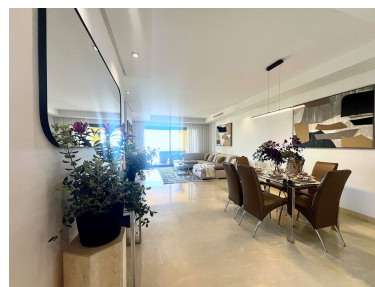

Precio: 995.000 €

Estado: Venta

Tipo de propiedad:
Apartamento

Plazas: por petición

Día de la impresión : 26th
Abril 2026

Descripción: ¡Descubre el hogar de tus sueños en la exclusiva urbanización en Benahavis! Este impresionante piso de 232 m² te ofrece un estilo de vida inigualable con sus 3 dormitorios, cada uno con baño privado y terraza, garantizando privacidad y confort. El dormitorio principal cuenta con un elegante vestidor. La cocina, completamente equipada, se abre a su propia terraza, ideal para desayunos al aire libre. El salón comedor, con su terraza y vistas panorámicas al mar, es perfecto para relajarse y disfrutar de momentos inolvidables. El lujo continúa con una terraza principal que incluye un jacuzzi, ideal para disfrutar de las noches estrelladas. Con suelo radiante y aire acondicionado, la comodidad está asegurada durante todo el año. Además, el piso cuenta con un parking subterráneo para dos coches y un trastero. La urbanización ofrece una piscina tipo lago rodeada de zonas ajardinadas y seguridad las 24 horas, creando un entorno seguro y sereno. No pierdas la oportunidad de vivir en este oasis de lujo con orientación sur y todas las comodidades que siempre has deseado. ¡Ven a conocerlo!