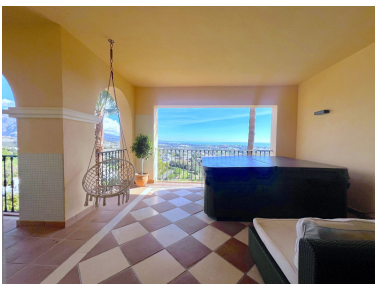

Precio: 995.000 €

Estado: Venta

Tipo de propiedad:
Apartamento

Plazas: por petición

Día de la impresión : 26th
Abril 2026

Descripción: ¡Descubre el hogar de tus sueños en la exclusiva urbanización en Benahavis! Este impresionante piso de 232 m² te ofrece un estilo de vida inigualable con sus 3 dormitorios, cada uno con baño privado y terraza, garantizando privacidad y confort. El dormitorio principal cuenta con un elegante vestidor. La cocina, completamente equipada, se abre a su propia terraza, ideal para desayunos al aire libre. El salón comedor, con su terraza y vistas panorámicas al mar, es perfecto para relajarse y disfrutar de momentos inolvidables. El lujo continúa con una terraza principal que incluye un jacuzzi, ideal para disfrutar de las noches estrelladas. Con suelo radiante y aire acondicionado, la comodidad está asegurada durante todo el año. Además, el piso cuenta con un parking subterráneo para dos coches y un trastero. La urbanización ofrece una piscina tipo lago rodeada de zonas ajardinadas y seguridad las 24 horas, creando un entorno seguro y sereno. No pierdas la oportunidad de vivir en este oasis de lujo con orientación sur y todas las comodidades que siempre has deseado. ¡Ven a conocerlo!

Destacado:

Piscina, Aire acondicionado, Calefacción, Vistas al mar, Vistas a la montaña, Jardín privado, Ascensor, Seguridad 24H, Plazas, Lujo