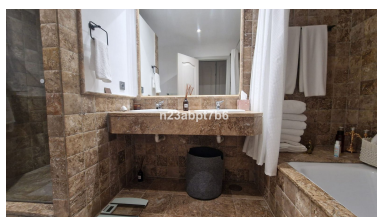

n23abpt7b6