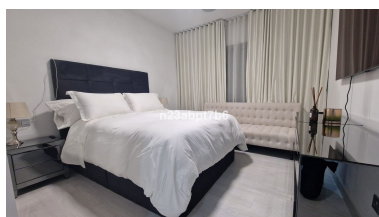

Apartamento en Atalaya

Referencia: R4885087

n23abpt7b6

Dormitorios: 2

Baños: 2

M²: 157

Precio: 560.000 €

Estado: Venta

Tipo de propiedad:
Apartamento

Plazas: por petición

Día de la impresión : 28th
Abril 2026

n23abpt7b6

n23abpt7b6

n23abpt7b6

n23abpt7b6

n23abpt7b6

Descripción: Fantástico apartamento en planta baja que cuenta con un amplio salón-comedor con salida a una soleada terraza suroeste y al jardín. Hay dos dormitorios y dos baños, y el dormitorio principal es realmente amplio y tiene su propio cuarto de baño y salida a la terraza. La cocina está totalmente equipada y tiene lavadero, Aire acondicionado con bomba de calor y frío, así como calefacción por suelo radiante en los baños. Este precioso apartamento está situado en uno de los mejores complejos de la costa: Tiene seguridad 24 horas, cuidados jardines, piscinas, una piscina cubierta climatizada, gimnasio y sauna. Está en un gran lugar, a sólo 10 minutos en coche de Puerto Banús, a 15 minutos de Marbella o Estepona ya 50 minutos del aeropuerto de Málaga. Hay tiendas, restaurantes, supermercados, campos de golf y la playa cerca.