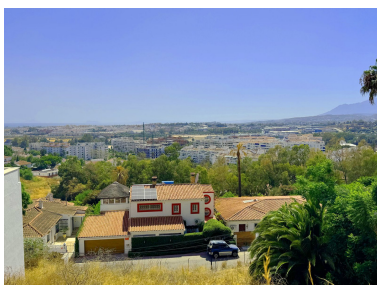

Día de la impresión : 26th
Abril 2026

Descripción: Descubra la parcela de sus sueños en Nueva Andalucía. Imagínate despertarte cada día con una increíble vista al mar. Esta parcela orientada al suroeste ofrece precisamente eso y más. Está en una ubicación muy solicitada, esta es una de las últimas oportunidades que quedan de poseer una parcela para construir la villa de sus sueños. No te quedes sin hacer realidad tu sueño.

Destacado:

Piscina, Vistas al mar, Vistas a la montaña