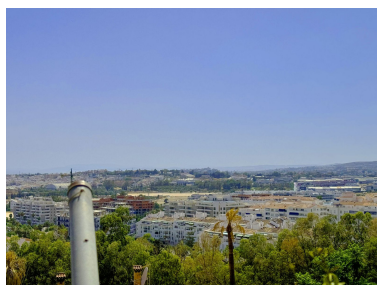

Día de la impresión : 26th
Abril 2026

Descripción: Descubra la parcela de sus sueños en Nueva Andalucía. Imagínate despertarte cada día con una increíble vista al mar. Esta parcela orientada al suroeste ofrece precisamente eso y más. Está en una ubicación muy solicitada, esta es una de las últimas oportunidades que quedan de poseer una parcela para construir la villa de sus sueños. No te quedes sin hacer realidad tu sueño.

Destacado:

Piscina, Vistas al mar, Vistas a la montaña