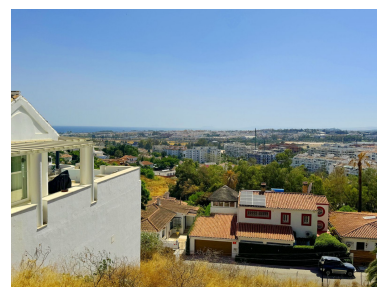

Día de la impresión : 26th
Abril 2026

Descripción: Descubra la parcela de sus sueños en Nueva Andalucía. Imagínate despertarte cada día con una increíble vista al mar. Esta parcela orientada al suroeste ofrece precisamente eso y más. Está en una ubicación muy solicitada, esta es una de las últimas oportunidades que quedan de poseer una parcela para construir la villa de sus sueños. No te quedes sin hacer realidad tu sueño.

Destacado:

Piscina, Vistas al mar, Vistas a la montaña