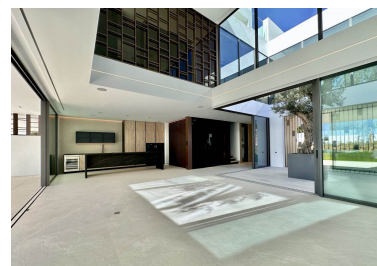

Plazas: por petición

Día de la impresión : 27th  
Abril 2026

Descripción: Villa a estrenar ubicada en el corazón de Nueva Andalucía, Marbella. A poca distancia de Puerto Banús y de todos los servicios, cerca del Aloha Golf Club y Las Brisas Golf Club, y a sólo 1,5 km de la playa. El residencial se encuentra completamente cerrado y privado, con una espectacular y única entrada que da acceso a 6 impresionantes "Vilas" de diseño vanguardista y líneas elegantes. Así mismo, en esta entrada se encuentra la recepción y caseta de vigilancia para seguridad privada. Impresionantes espacios libres y de jardines alrededor de las "Vilas" dan paso a un nuevo concepto de piscina exterior de casi 180 m<sup>2</sup> más otra de niños de 36 m<sup>2</sup>, ambas con cloración salina. La villa bellamente construida en 4 niveles ofrece una sala de estar luminosa, elegante y de alta calidad abierta a la terraza grande y elegante. Todas las suites de 3 dormitorios incluyen ventanales y una elegante cocina minimalista. Los 4 niveles están conectados por un moderno ascensor. Terrazas que dan a una zona privada de jardín, además de tener acceso a los preciosos jardines comunitarios y a la piscina. Azotea con piscina privada y cine al aire libre. Un sótano personalizable ofrece un amplio espacio para un gimnasio en casa, un dormitorio adicional o una habitación para cualquier otro uso, como una oficina. Villa tiene una plaza de aparcamiento para 4 coches dentro del aparcamiento subterráneo comunitario. La orientación y la posición del complejo hacen posible que la luz natural inunde el residencial al completo la mayor parte del día, llenando las "Vilas" de luminosidad a través de sus increíbles ventanales, no solo desde fuera sino desde su impresionante patio central. Es también un hecho que desde sus amplias terrazas los residentes puedan disfrutar de los más increíbles amaneceres y los más impresionantes atardeceres.