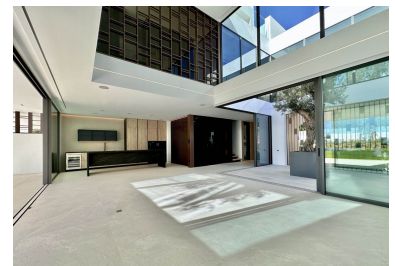

Plazas: por petición

Día de la impresión : 14th
Junio 2026

Descripción: Villa a estrenar ubicada en el corazón de Nueva Andalucía, Marbella. A poca distancia de Puerto Banús y de todos los servicios, cerca del Aloha Golf Club y Las Brisas Golf Club, y a sólo 1,5 km de la playa. El residencial se encuentra completamente cerrado y privado, con una espectacular y única entrada que da acceso a 6 impresionantes "Vilas" de diseño vanguardista y líneas elegantes. Así mismo, en esta entrada se encuentra la recepción y caseta de vigilancia para seguridad privada. Impresionantes espacios libres y de jardines alrededor de las "Vilas" dan paso a un nuevo concepto de piscina exterior de casi 180 m² más otra de niños de 36 m², ambas con cloración salina. La villa bellamente construida en 4 niveles ofrece una sala de estar luminosa, elegante y de alta calidad abierta a la terraza grande y elegante. Todas las suites de 3 dormitorios incluyen ventanales y una elegante cocina minimalista. Los 4 niveles están conectados por un moderno ascensor. Terrazas que dan a una zona privada de jardín, además de tener acceso a los preciosos jardines comunitarios y a la piscina. Azotea con piscina privada y cine al aire libre. Un sótano personalizable ofrece un amplio espacio para un gimnasio en casa, un dormitorio adicional o una habitación para cualquier otro uso, como una oficina. Villa tiene una plaza de aparcamiento para 4 coches dentro del aparcamiento subterráneo comunitario. La orientación y la posición del complejo hacen posible que la luz natural inunde el residencial al completo la mayor parte del día, llenando las "Vilas" de luminosidad a través de sus increíbles ventanales, no solo desde fuera sino desde su impresionante patio central. Es también un hecho que desde sus amplias terrazas los residentes puedan disfrutar de los más increíbles amaneceres y los más impresionantes atardeceres.