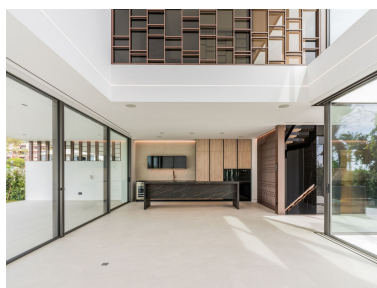

Plazas: por petición

Día de la impresión : 27th  
Abril 2026

Descripción: Villa a estrenar ubicada en el corazón de Nueva Andalucía, Marbella. A poca distancia de Puerto Banús y de todos los servicios, cerca del Aloha Golf Club y Las Brisas Golf Club, y a sólo 1,5 km de la playa. El residencial se encuentra completamente cerrado y privado, con una espectacular y única entrada que da acceso a 6 impresionantes "Vilas" de diseño vanguardista y líneas elegantes. Así mismo, en esta entrada se encuentra la recepción y caseta de vigilancia para seguridad privada. Impresionantes espacios libres y de jardines alrededor de las "Vilas" dan paso a un nuevo concepto de piscina exterior de casi 180 m<sup>2</sup> más otra de niños de 36 m<sup>2</sup>, ambas con cloración salina. La villa bellamente construida en 4 niveles ofrece una sala de estar luminosa, elegante y de alta calidad abierta a la terraza grande y elegante. Todas las suites de 3 dormitorios incluyen ventanales y una elegante cocina minimalista. Los 4 niveles están conectados por un moderno ascensor. Terrazas que dan a una zona privada de jardín, además de tener acceso a los preciosos jardines comunitarios y a la piscina. Azotea con piscina privada y cine al aire libre. Un sótano personalizable ofrece un amplio espacio para un gimnasio en casa, un dormitorio adicional o una habitación para cualquier otro uso, como una oficina. Villa tiene una plaza de aparcamiento para 4 coches dentro del aparcamiento subterráneo comunitario. La orientación y la posición del complejo hacen posible que la luz natural inunde el residencial al completo la mayor parte del día, llenando las "Vilas" de luminosidad a través de sus increíbles ventanales, no solo desde fuera sino desde su impresionante patio central. Es también un hecho que desde sus amplias terrazas los residentes puedan disfrutar de los más increíbles amaneceres y los más impresionantes atardeceres.