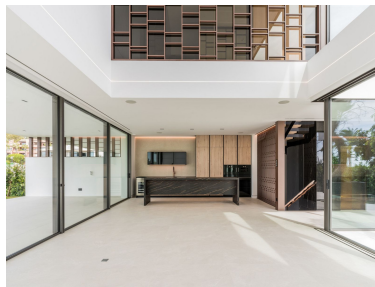

Plazas: por petición

Día de la impresión : 14th
Junio 2026

Descripción: Villa a estrenar ubicada en el corazón de Nueva Andalucía, Marbella. A poca distancia de Puerto Banús y de todos los servicios, cerca del Aloha Golf Club y Las Brisas Golf Club, y a sólo 1,5 km de la playa. El residencial se encuentra completamente cerrado y privado, con una espectacular y única entrada que da acceso a 6 impresionantes "Vilas" de diseño vanguardista y líneas elegantes. Así mismo, en esta entrada se encuentra la recepción y caseta de vigilancia para seguridad privada. Impresionantes espacios libres y de jardines alrededor de las "Vilas" dan paso a un nuevo concepto de piscina exterior de casi 180 m² más otra de niños de 36 m², ambas con cloración salina. La villa bellamente construida en 4 niveles ofrece una sala de estar luminosa, elegante y de alta calidad abierta a la terraza grande y elegante. Todas las suites de 3 dormitorios incluyen ventanales y una elegante cocina minimalista. Los 4 niveles están conectados por un moderno ascensor. Terrazas que dan a una zona privada de jardín, además de tener acceso a los preciosos jardines comunitarios y a la piscina. Azotea con piscina privada y cine al aire libre. Un sótano personalizable ofrece un amplio espacio para un gimnasio en casa, un dormitorio adicional o una habitación para cualquier otro uso, como una oficina. Villa tiene una plaza de aparcamiento para 4 coches dentro del aparcamiento subterráneo comunitario. La orientación y la posición del complejo hacen posible que la luz natural inunde el residencial al completo la mayor parte del día, llenando las "Vilas" de luminosidad a través de sus increíbles ventanales, no solo desde fuera sino desde su impresionante patio central. Es también un hecho que desde sus amplias terrazas los residentes puedan disfrutar de los más increíbles amaneceres y los más impresionantes atardeceres.