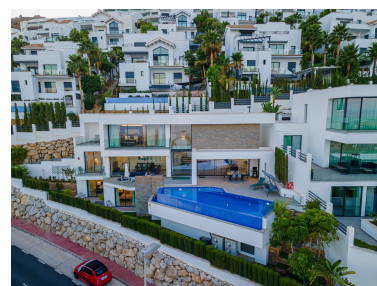

+34 695 577 651

LW
Estates

info@lw-estates.com

Villa en Benalmadena Costa

Referencia: R4729648

Dormitorios: 4

Baños: 5

M²: 260

Precio: 1.649.000 €

Estado: Venta

Tipo de propiedad: Villa

Plazas: por petición

Día de la impresión : 27th
Abril 2026

Descripción:Incredible villa con vistas al mar en estilo conpemporario construido por una constructora danesa. Villa tiene 4 dormitorios i 5 banos .