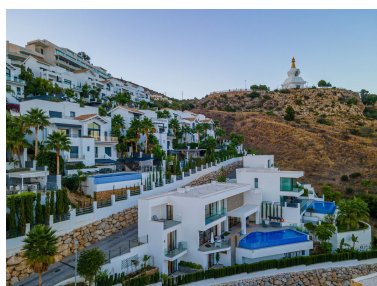

Precio: 1.649.000 €

Estado: Venta

Tipo de propiedad: Villa

Plazas: por petición

Día de la impresión : 27th
Abril 2026

Descripción:Incredible villa con vistas al mar en estilo conpemporario construido por una constructora danesa. Villa tiene 4 dormitorios i 5 banos .