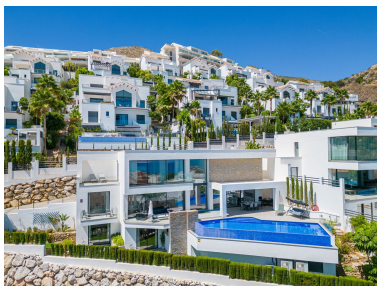

+34 695 577 651

LW
Estates

info@lw-estates.com

Villa en Benalmadena Costa

Referencia: R4729648

Dormitorios: 4

Baños: 5

M²: 260

Precio: 1.649.000 €

Estado: Venta

Tipo de propiedad: Villa

Plazas: por petición

Día de la impresión : 27th
Abril 2026

Descripción:Incredible villa con vistas al mar en estilo conpemporario construido por una constructora danesa. Villa tiene 4 dormitorios i 5 banos .