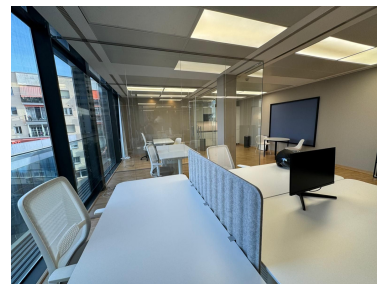

Precio: 900.000 €

Estado: Venta

Tipo de propiedad:
Comercial

Plazas: por petición

Día de la impresión : 21st
Junio 2026

Descripción: Oficina de 105m2 justo al lado de la calle principal. Ubicación privilegiada Marbella Centro!