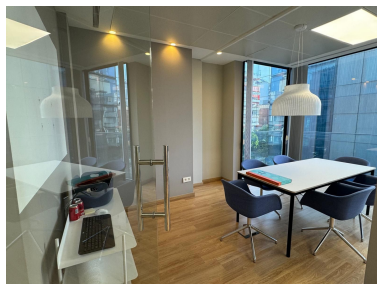

Precio: 900.000 €

Estado: Venta

Tipo de propiedad:
Comercial

Plazas: por petición

Día de la impresión : 21st
Junio 2026

Descripción: Oficina de 105m2 justo al lado de la calle principal. Ubicación privilegiada Marbella Centro!