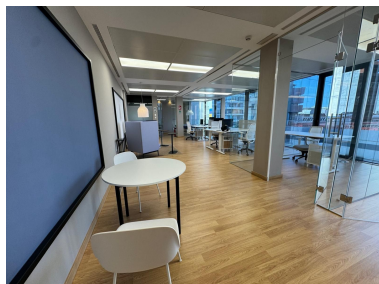

Precio: 900.000 €

Estado: Venta

Tipo de propiedad:
Comercial

Plazas: por petición

Día de la impresión : 21st
Junio 2026

Descripción: Oficina de 105m2 justo al lado de la calle principal. Ubicación privilegiada Marbella Centro!