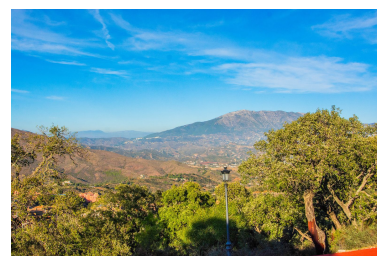

Día de la impresión : 4th
Mayo 2026

Descripción: Parcela con proyecto 708 en La Mairena. La ubicación es excepcional, situada en un entorno seguro y rodeada de impresionantes montañas. Estás garantizado de disfrutar de las mejores vistas en la Costa del Sol. Optar por construir tu propia villa de lujo en La Mairena, a poca distancia de hermosas playas de arena, una variedad de excelentes restaurantes, tiendas y un campo de golf, significa elegir la ubicación más buscada por nuestros inversores internacionales. Dada la alta demanda de estos terrenos, tenemos la suerte de contar con solo un número limitado restante, junto con la ventaja de tener todos los permisos de construcción. Una vez que decidas el tipo de villa que prefieres, la construcción puede comenzar de inmediato.

Destacado:

Nueva construcción, Piscina, Vistas al mar, Vistas a la montaña, Jardín privado