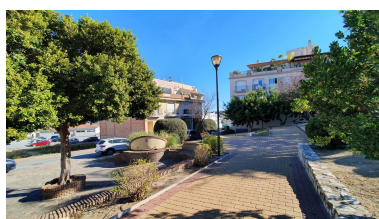

Terreno en Alhaurín el Grande

Referencia: R4556269

Dormitorios: por petición

Baños: por petición

M²: 280

Precio: 186.000 €

Estado: Venta

Tipo de propiedad: Terreno Plazas: por petición

Día de la impresión : 30th
Abril 2026

Descripción: Se ofrece una exclusiva oportunidad de adquirir dos parcelas urbanas excepcionales en una de las ubicaciones más destacadas de Alhaurín El Grande. Estas parcelas residenciales, estratégicamente ubicadas en una de las zonas más prestigiosas del pueblo, orientadas al sur, garantizando así una luminosidad excepcional y vistas inigualables. Cada una de estas parcelas cuenta con una generosa base de 140m² (280m² en total), brindando la posibilidad de construir una planta baja de 100m², además de dos plantas superiores de 80m² cada una. Este diseño ofrece un espacio arquitectónico versátil y la libertad de crear la residencia de tus sueños, aprovechando al máximo la amplitud y la disposición del terreno. La ubicación de estas parcelas es simplemente inmejorable, ya que se encuentran en proximidad a una amplia variedad de servicios, como comercios, restaurantes, tiendas y colegios. Esta conveniencia se suma al atractivo de esta inversión, facilitando un estilo de vida cómodo y lleno de comodidades en el corazón de Alhaurín El Grande. No pierdas la oportunidad de ser dueño de estas parcelas únicas, donde la calidad de vida se combina con la posibilidad de construir la residencia de tus sueños. ¡Contáctanos hoy para más detalles y descubre el potencial de esta magnífica propiedad!