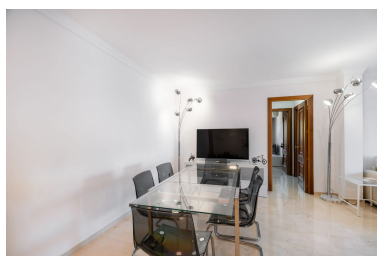

Plazas: por petición

Día de la impresión : 10th  
Junio 2026

---

Descripción: Maravilloso apartamento en la parte baja de Nueva Andalucía, a pocos metros de Playa Duque, Puerto Banús. Se trata de una propiedad situada en una tercera planta que ofrece unas vistas preciosas. La vivienda se encuentra en buen estado pues ha sido reformada íntegramente, cocina, baño, carpintería interior y exterior. Su distribución es la siguiente: cuenta con 2 dormitorios con roperos empotrados, dos baños, cocina equipada, salón comedor y terraza. El residencial destaca por su ubicación, en una zona consolidada con gran demanda, disfruta de jardines y piscina. No tiene garaje, pero existe una zona exterior de aparcamiento en las inmediaciones. Este apartamento es ideal para aquellos que buscan la comodidad de tener ocio y servicios a los que poder ir caminando..