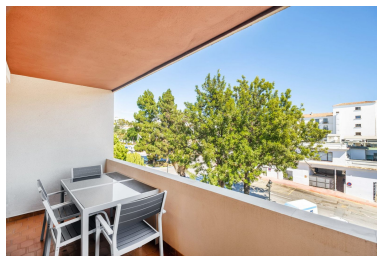

Plazas: por petición

Día de la impresión : 10th  
Junio 2026

---

Descripción: Maravilloso apartamento en la parte baja de Nueva Andalucía, a pocos metros de Playa Duque, Puerto Banús. Se trata de una propiedad situada en una tercera planta que ofrece unas vistas preciosas. La vivienda se encuentra en buen estado pues ha sido reformada íntegramente, cocina, baño, carpintería interior y exterior. Su distribución es la siguiente: cuenta con 2 dormitorios con roperos empotrados, dos baños, cocina equipada, salón comedor y terraza. El residencial destaca por su ubicación, en una zona consolidada con gran demanda, disfruta de jardines y piscina. No tiene garaje, pero existe una zona exterior de aparcamiento en las inmediaciones. Este apartamento es ideal para aquellos que buscan la comodidad de tener ocio y servicios a los que poder ir caminando..