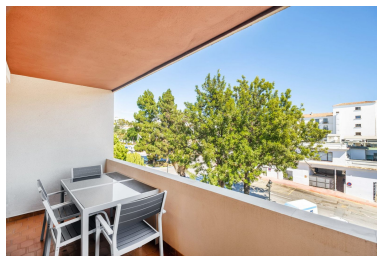

Plazas: por petición

Día de la impresión : 25th
Abril 2026

Descripción: Maravilloso apartamento en la parte baja de Nueva Andalucía, a pocos metros de Playa Duque, Puerto Banús. Se trata de una propiedad situada en una tercera planta que ofrece unas vistas preciosas. La vivienda se encuentra en buen estado pues ha sido reformada íntegramente, cocina, baño, carpintería interior y exterior. Su distribución es la siguiente: cuenta con 2 dormitorios con roperos empotrados, dos baños, cocina equipada, salón comedor y terraza. El residencial destaca por su ubicación, en una zona consolidada con gran demanda, disfruta de jardines y piscina. No tiene garaje, pero existe una zona exterior de aparcamiento en las inmediaciones. Este apartamento es ideal para aquellos que buscan la comodidad de tener ocio y servicios a los que poder ir caminando..