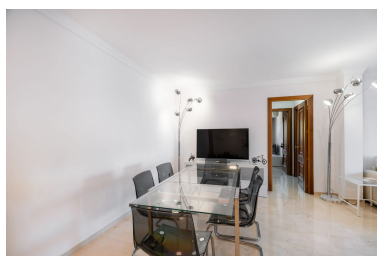

Plazas: por petición

Día de la impresión : 25th
Abril 2026

Descripción: Maravilloso apartamento en la parte baja de Nueva Andalucía, a pocos metros de Playa Duque, Puerto Banús. Se trata de una propiedad situada en una tercera planta que ofrece unas vistas preciosas. La vivienda se encuentra en buen estado pues ha sido reformada íntegramente, cocina, baño, carpintería interior y exterior. Su distribución es la siguiente: cuenta con 2 dormitorios con roperos empotrados, dos baños, cocina equipada, salón comedor y terraza. El residencial destaca por su ubicación, en una zona consolidada con gran demanda, disfruta de jardines y piscina. No tiene garaje, pero existe una zona exterior de aparcamiento en las inmediaciones. Este apartamento es ideal para aquellos que buscan la comodidad de tener ocio y servicios a los que poder ir caminando..