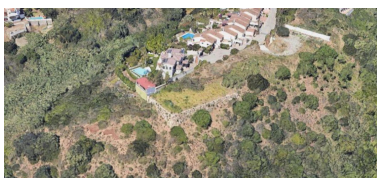

Terreno en Estepona

Referencia: R4442764

Dormitorios: por petición

Baños: por petición

M<sup>2</sup>: 1.000

Precio: 270.000 €

Estado: Venta

Tipo de propiedad: Terreno Plazas: por petición

Día de la impresión : 3rd  
Mayo 2026

---

Descripción: Estupenda parcela urbana con orientación sur y situada al final de la calle Pinsapo en la Urbanización Puerto Romano, Estepona. La superficie es de 1.000m<sup>2</sup> totalmente llana y nivelada gracias al gran muro de escollera que se construyó, mejorando las vistas al mar de más de 180\*. Situada a tres minutos de la Escuela Equestre, a cinco del club de Playa Laguna Beach y diez de Estepona centro. Terreno Urbano, Estepona, Costa del Sol. Jardin/Terreno 1000 m<sup>2</sup>. Posición : Cerca de Ciudad. Orientación : Sur. Estado : Excelente. Vistas : Mar, Montaña, Campo, Panorámicas. Categoría : Inversion.