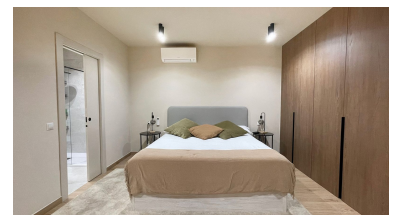

Apartamento en Puerto Banús

Referencia: R4357537

Dormitorios: 2

Baños: 2

M<sup>2</sup>: 98

Precio: 499.000 €

Estado: Venta

Tipo de propiedad:  
Apartamento

Plazas: por petición

Día de la impresión : 28th  
Abril 2026

Descripción:Bonito apartamento completamente reformado de 2 dormitorios en el corazón de Puerto Banús Muelle Ribera. Ubicada a pocos metros de las playas de arena y de los yates y tiendas del muelle ribera de Puerto Banús, la propiedad fue recientemente renovada con los más altos estándares y ahora cuenta con una cocina totalmente equipada. No dude en ponerse en contacto con nosotros para organizar una visita.