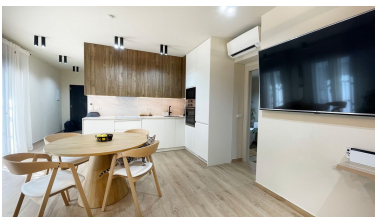

Apartamento en Puerto Banús

Referencia: R4357537

Dormitorios: 2

Baños: 2

M<sup>2</sup>: 98

Precio: 499.000 €

Estado: Venta

Tipo de propiedad:  
Apartamento

Plazas: por petición

Día de la impresión : 28th  
Abril 2026

Descripción:Bonito apartamento completamente reformado de 2 dormitorios en el corazón de Puerto Banús Muelle Ribera. Ubicada a pocos metros de las playas de arena y de los yates y tiendas del muelle ribera de Puerto Banús, la propiedad fue recientemente renovada con los más altos estándares y ahora cuenta con una cocina totalmente equipada. No dude en ponerse en contacto con nosotros para organizar una visita.