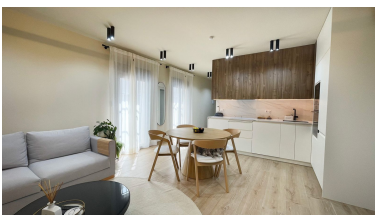

Apartamento en Puerto Banús

Referencia: R4357537

Dormitorios: 2

Baños: 2

M<sup>2</sup>: 98

Precio: 499.000 €

Estado: Venta

Tipo de propiedad:  
Apartamento

Plazas: por petición

Día de la impresión : 28th  
Abril 2026

Descripción:Bonito apartamento completamente reformado de 2 dormitorios en el corazón de Puerto Banús Muelle Ribera. Ubicada a pocos metros de las playas de arena y de los yates y tiendas del muelle ribera de Puerto Banús, la propiedad fue recientemente renovada con los más altos estándares y ahora cuenta con una cocina totalmente equipada. No dude en ponerse en contacto con nosotros para organizar una visita.