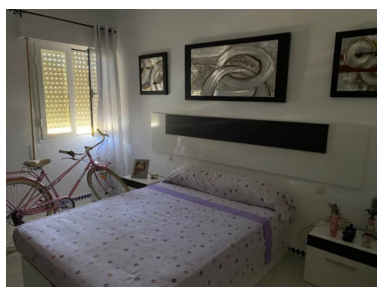

M²: 70

Plazas: por petición

Precio: 320.000 €

Día de la impresión : 21st
Junio 2026

Descripción: Apartamento Planta Media, Estepona, Costa del Sol. 2 Dormitorios, 1 Baño, Construidos 70 m², Terraza 6 m². Posición : Primera línea de Playa, Lado de la Playa, Cerca de Puerto, Cerca del Mar, Cerca de Ciudad, Cerca de Colegios, Cerca de Marina, Urbanización, Complejo 1ª Línea de Playa. Orientación : Oeste. Estado : Buen. Piscina : Comunitaria. Climatización : Aire Acondicionado, A/A Caliente, A/A Frio. Vistas : Mar, ■Jardín. Características ■: ■Terraza ■Cubierta, Ascensor, ■Armarios ■Empotrados, ■Terraza ■Privada, WiFi, ■Pista ■de Tenis, ■Lavadero, Barbacoa. Muebles : ■Parcialmente. Cocina : ■Equipada. Jardín : ■Comunitario. Seguridad : Recinto ■Cerrado. Aparcamiento ■: ■Comunitario, ■Privado. Categoría ■: ■Reventa.