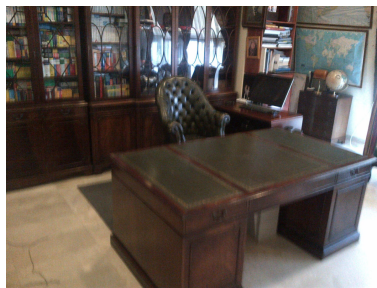

Comercial en Puerto Banús

Referencia: R3428338

Dormitorios: por petición

Baños: 1

M<sup>2</sup>: 53

Precio: 259.000 €

Estado: Venta

Tipo de propiedad:  
Comercial

Plazas: por petición

Día de la impresión : 12th  
Junio 2026

---

Descripción: Bonita oficina de 53 m<sup>2</sup> en la planta alta de un gran centro comercial de negocios, en el mismo Puerto Banus, a un paso del Corte inglés. La oficina tiene aseo de invitados y pequeña cocina, así como armarios para almacenamiento. Las vistas son espectaculares al mar. Todo tipo de negocios en el Centro Comercial, ascensor, garajes etc Sin duda una excelente inversión.