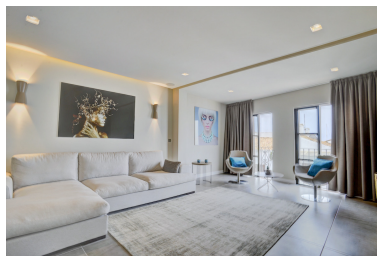

Apartamento en Puerto Banús

Referencia: R2998166

Dormitorios: 2

Baños: 2

M²: 121

Precio: 830.000 €

Estado: Venta

Tipo de propiedad:
Apartamento

Plazas: por petición

Día de la impresión : 26th
Abril 2026

Descripción: Este es un apartamento simplemente hermoso en el moderno puerto deportivo de Puerto Banús con vistas al puerto. Completamente reformado a un estándar muy alto, consta de 2 amplias habitaciones, la principal tiene un baño privado y otro baño de visitas, una gran sala de estar / comedor de planta abierta y cocina. El apartamento también tiene su propia plaza de aparcamiento en el garaje subterráneo. Los materiales utilizados son de la mejor calidad y se nota una gran atención al detalle. Todas las comodidades del puerto están a la vuelta de la esquina ya solo 2 minutos a pie para llegar a la playa. El apartamento genera un buen ingreso de alquiler y tiene bajos costos de mantenimiento. Vale la pena verlo para aquellos que buscan una propiedad de calidad en el puerto.