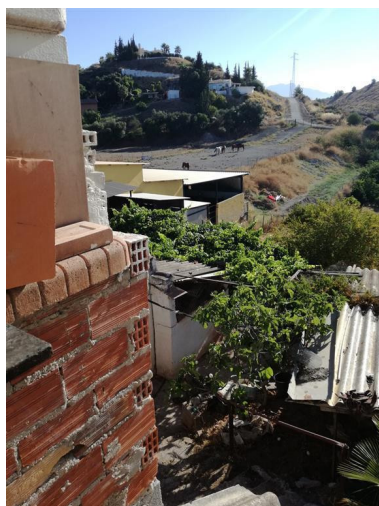

Estado: Venta

Tipo de propiedad: Terreno Plazas: por petición

Día de la impresión : 3rd
Mayo 2026

Descripción: Terreno Rustico, Estepona, Costa del Sol. Jardin/Terreno 3800 m². Posición : Campo, Cerca de Tiendas, Cerca de Ciudad, Urbanización. Orientación : Sur. Estado : Necesita Reformas. Piscina : Privada. Vistas : Montaña, Campo, Panorámicas. Características : Trastero, Lavadero, Barbacoa, Establos. Cocina : Equipada. Jardin : Privado. Servicios Públicos : Electricidad, Agua Potable. Categoría : Inversion.

Destacado:

Piscina, Vistas a la montaña, Jardín privado, Inversión