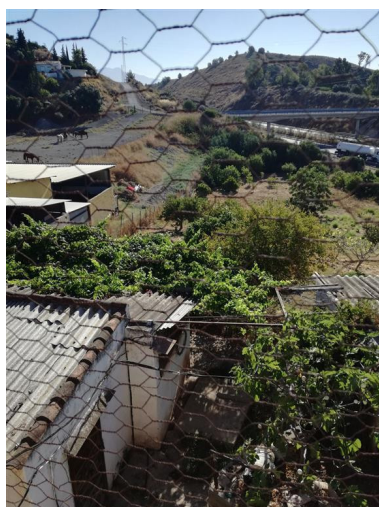

Estado: Venta

Tipo de propiedad: Terreno Plazas: por petición

Día de la impresión : 3rd
Mayo 2026

Descripción: Terreno Rustico, Estepona, Costa del Sol. Jardin/Terreno 3800 m². Posición : Campo, Cerca de Tiendas, Cerca de Ciudad, Urbanización. Orientación : Sur. Estado : Necesita Reformas. Piscina : Privada. Vistas : Montaña, Campo, Panorámicas. Características : Trastero, Lavadero, Barbacoa, Establos. Cocina : Equipada. Jardin : Privado. Servicios Públicos : Electricidad, Agua Potable. Categoría : Inversion.

Destacado:

Piscina, Vistas a la montaña, Jardín privado, Inversión