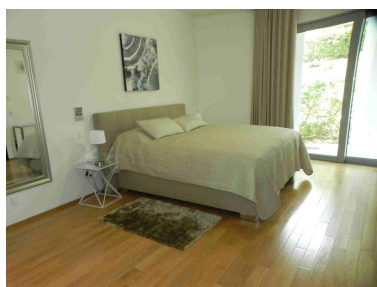

Precio: 3.000.000 €

Estado: Venta

Tipo de propiedad: Villa

Plazas: por petición

Día de la impresión : 25th
Abril 2026

Descripción:MEISHO HILLS es un proyecto excepcional en una ubicación irreplicable y exclusiva como es la urbanización de Sierra Blanca. Es un proyecto de diseño vanguardista, con espectaculares vistas al mar y a la montaña. Una amplia zona comunitaria cuenta con 3 spas, piscina interior climatizada, sauna, baño turco y gimnasio. Además de 2 piscinas exteriores, amplios jardines y seguridad 24h. Tenemos el placer de ofrecerles esta exclusiva vivienda construida bajo la mejor y más exclusiva selección de materiales combinando madera, piedra y mármol. Disfrute de todas sus comodidades como suelo radiante, aire acondicionado, sistema de domótica y jacuzzis en todos los baños. Esta amueblada con muebles de diseño y totalmente equipada con todo lo necesario para el gusto más exigente.