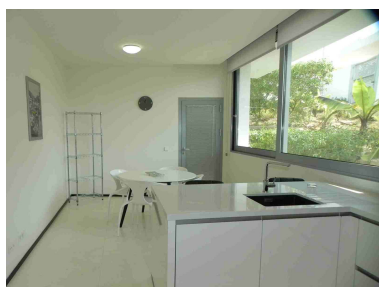

Precio: 3.000.000 €

Estado: Venta

Tipo de propiedad: Villa

Plazas: por petición

Día de la impresión : 10th
Junio 2026

Descripción: MEISHO HILLS es un proyecto excepcional en una ubicación irreplicable y exclusiva como es la urbanización de Sierra Blanca. Es un proyecto de diseño vanguardista, con espectaculares vistas al mar y a la montaña. Una amplia zona comunitaria cuenta con 3 spas, piscina interior climatizada, sauna, baño turco y gimnasio. Además de 2 piscinas exteriores, amplios jardines y seguridad 24h. Tenemos el placer de ofrecerles esta exclusiva vivienda construida bajo la mejor y más exclusiva selección de materiales combinando madera, piedra y mármol. Disfrute de todas sus comodidades como suelo radiante, aire acondicionado, sistema de domótica y jacuzzis en todos los baños. Esta amueblada con muebles de diseño y totalmente equipada con todo lo necesario para el gusto más exigente.