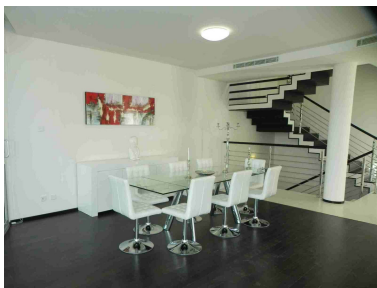

Precio: 3.000.000 €

Estado: Venta

Tipo de propiedad: Villa

Plazas: por petición

Día de la impresión : 25th
Abril 2026

Descripción:MEISHO HILLS es un proyecto excepcional en una ubicación irreplicable y exclusiva como es la urbanización de Sierra Blanca. Es un proyecto de diseño vanguardista, con espectaculares vistas al mar y a la montaña. Una amplia zona comunitaria cuenta con 3 spas, piscina interior climatizada, sauna, baño turco y gimnasio. Además de 2 piscinas exteriores, amplios jardines y seguridad 24h. Tenemos el placer de ofrecerles esta exclusiva vivienda construida bajo la mejor y más exclusiva selección de materiales combinando madera, piedra y mármol. Disfrute de todas sus comodidades como suelo radiante, aire acondicionado, sistema de domótica y jacuzzis en todos los baños. Esta amueblada con muebles de diseño y totalmente equipada con todo lo necesario para el gusto más exigente.