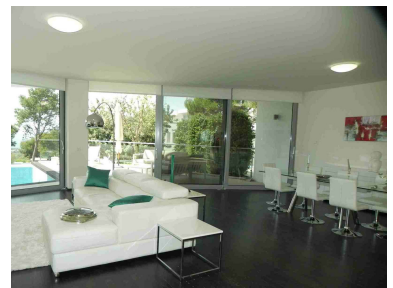

Precio: 3.000.000 €

Estado: Venta

Tipo de propiedad: Villa

Plazas: por petición

Día de la impresión : 10th
Junio 2026

Descripción: MEISHO HILLS es un proyecto excepcional en una ubicación irreplicable y exclusiva como es la urbanización de Sierra Blanca. Es un proyecto de diseño vanguardista, con espectaculares vistas al mar y a la montaña. Una amplia zona comunitaria cuenta con 3 spas, piscina interior climatizada, sauna, baño turco y gimnasio. Además de 2 piscinas exteriores, amplios jardines y seguridad 24h. Tenemos el placer de ofrecerles esta exclusiva vivienda construida bajo la mejor y más exclusiva selección de materiales combinando madera, piedra y mármol. Disfrute de todas sus comodidades como suelo radiante, aire acondicionado, sistema de domótica y jacuzzis en todos los baños. Esta amueblada con muebles de diseño y totalmente equipada con todo lo necesario para el gusto más exigente.

Destacado:

Piscina, Aire acondicionado, Calefacción, Vistas al mar, Vistas a la montaña, Jardín privado, Ascensor, None, Seguridad 24H, Plazas, Lujo