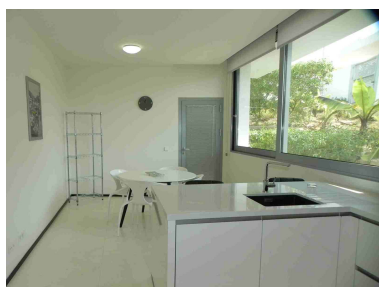

Precio: 3.000.000 €

Estado: Venta

Tipo de propiedad: Villa

Plazas: por petición

Día de la impresión : 25th
Abril 2026

Descripción:MEISHO HILLS es un proyecto excepcional en una ubicación irreplicable y exclusiva como es la urbanización de Sierra Blanca. Es un proyecto de diseño vanguardista, con espectaculares vistas al mar y a la montaña. Una amplia zona comunitaria cuenta con 3 spas, piscina interior climatizada, sauna, baño turco y gimnasio. Además de 2 piscinas exteriores, amplios jardines y seguridad 24h. Tenemos el placer de ofrecerles esta exclusiva vivienda construida bajo la mejor y más exclusiva selección de materiales combinando madera, piedra y mármol. Disfrute de todas sus comodidades como suelo radiante, aire acondicionado, sistema de domótica y jacuzzis en todos los baños. Esta amueblada con muebles de diseño y totalmente equipada con todo lo necesario para el gusto más exigente.