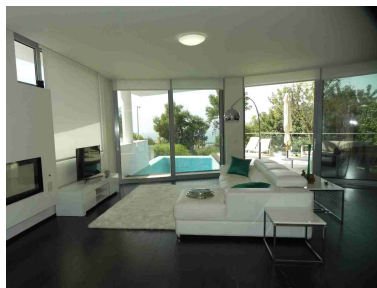

Precio: 3.000.000 €

Estado: Venta

Tipo de propiedad: Villa

Plazas: por petición

Día de la impresión : 10th
Junio 2026

Descripción: MEISHO HILLS es un proyecto excepcional en una ubicación irreplicable y exclusiva como es la urbanización de Sierra Blanca. Es un proyecto de diseño vanguardista, con espectaculares vistas al mar y a la montaña. Una amplia zona comunitaria cuenta con 3 spas, piscina interior climatizada, sauna, baño turco y gimnasio. Además de 2 piscinas exteriores, amplios jardines y seguridad 24h. Tenemos el placer de ofrecerles esta exclusiva vivienda construida bajo la mejor y más exclusiva selección de materiales combinando madera, piedra y mármol. Disfrute de todas sus comodidades como suelo radiante, aire acondicionado, sistema de domótica y jacuzzis en todos los baños. Esta amueblada con muebles de diseño y totalmente equipada con todo lo necesario para el gusto más exigente.

Destacado:

Piscina, Aire acondicionado, Calefacción, Vistas al mar, Vistas a la montaña, Jardín privado, Ascensor, None, Seguridad 24H, Plazas, Lujo