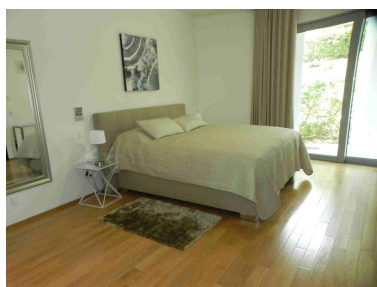

Precio: 3.000.000 €

Estado: Venta

Tipo de propiedad: Villa

Plazas: por petición

Día de la impresión : 10th
Junio 2026

Descripción: MEISHO HILLS es un proyecto excepcional en una ubicación irreplicable y exclusiva como es la urbanización de Sierra Blanca. Es un proyecto de diseño vanguardista, con espectaculares vistas al mar y a la montaña. Una amplia zona comunitaria cuenta con 3 spas, piscina interior climatizada, sauna, baño turco y gimnasio. Además de 2 piscinas exteriores, amplios jardines y seguridad 24h. Tenemos el placer de ofrecerles esta exclusiva vivienda construida bajo la mejor y más exclusiva selección de materiales combinando madera, piedra y mármol. Disfrute de todas sus comodidades como suelo radiante, aire acondicionado, sistema de domótica y jacuzzis en todos los baños. Esta amueblada con muebles de diseño y totalmente equipada con todo lo necesario para el gusto más exigente.