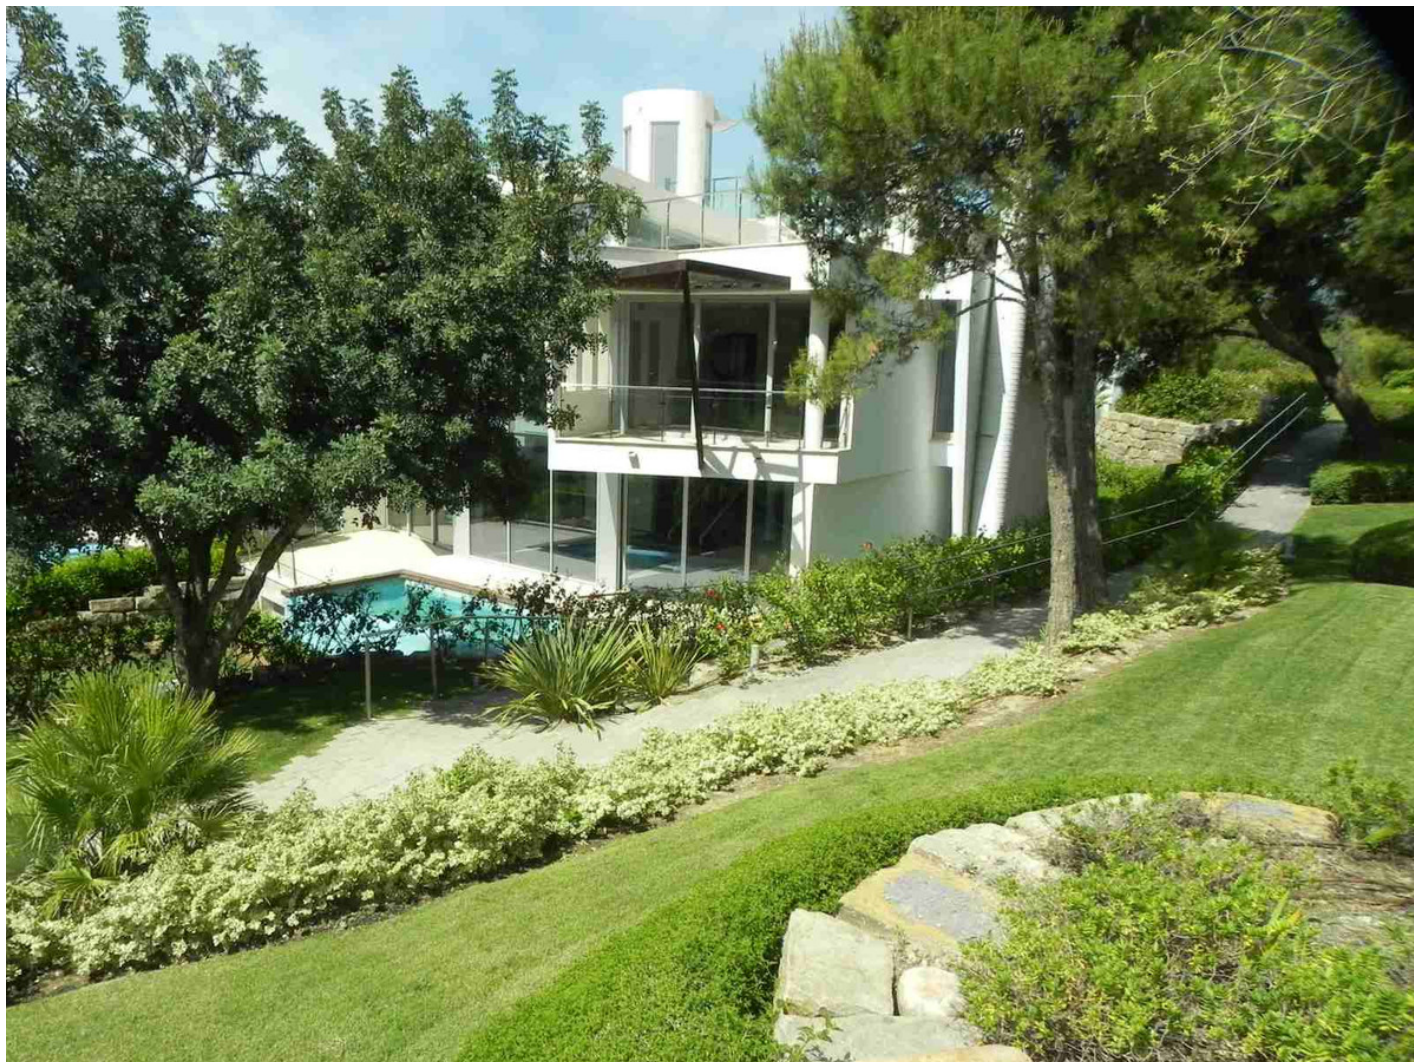

+34 695 577 651

LW
Estates

info@lw-estates.com

Villa en Sierra Blanca

Referencia: R2662976

Dormitorios: 4

Baños: 5

M²: 421

Precio: 3.000.000 €

Estado: Venta

Tipo de propiedad: Villa

Plazas: por petición

Día de la impresión : 10th
Junio 2026

Descripción: MEISHO HILLS es un proyecto excepcional en una ubicación irreplicable y exclusiva como es la urbanización de Sierra Blanca. Es un proyecto de diseño vanguardista, con espectaculares vistas al mar y a la montaña. Una amplia zona comunitaria cuenta con 3 spas, piscina interior climatizada, sauna, baño turco y gimnasio. Además de 2 piscinas exteriores, amplios jardines y seguridad 24h. Tenemos el placer de ofrecerles esta exclusiva vivienda construida bajo la mejor y más exclusiva selección de materiales combinando madera, piedra y mármol. Disfrute de todas sus comodidades como suelo radiante, aire acondicionado, sistema de domótica y jacuzzis en todos los baños. Esta amueblada con muebles de diseño y totalmente equipada con todo lo necesario para el gusto más exigente.