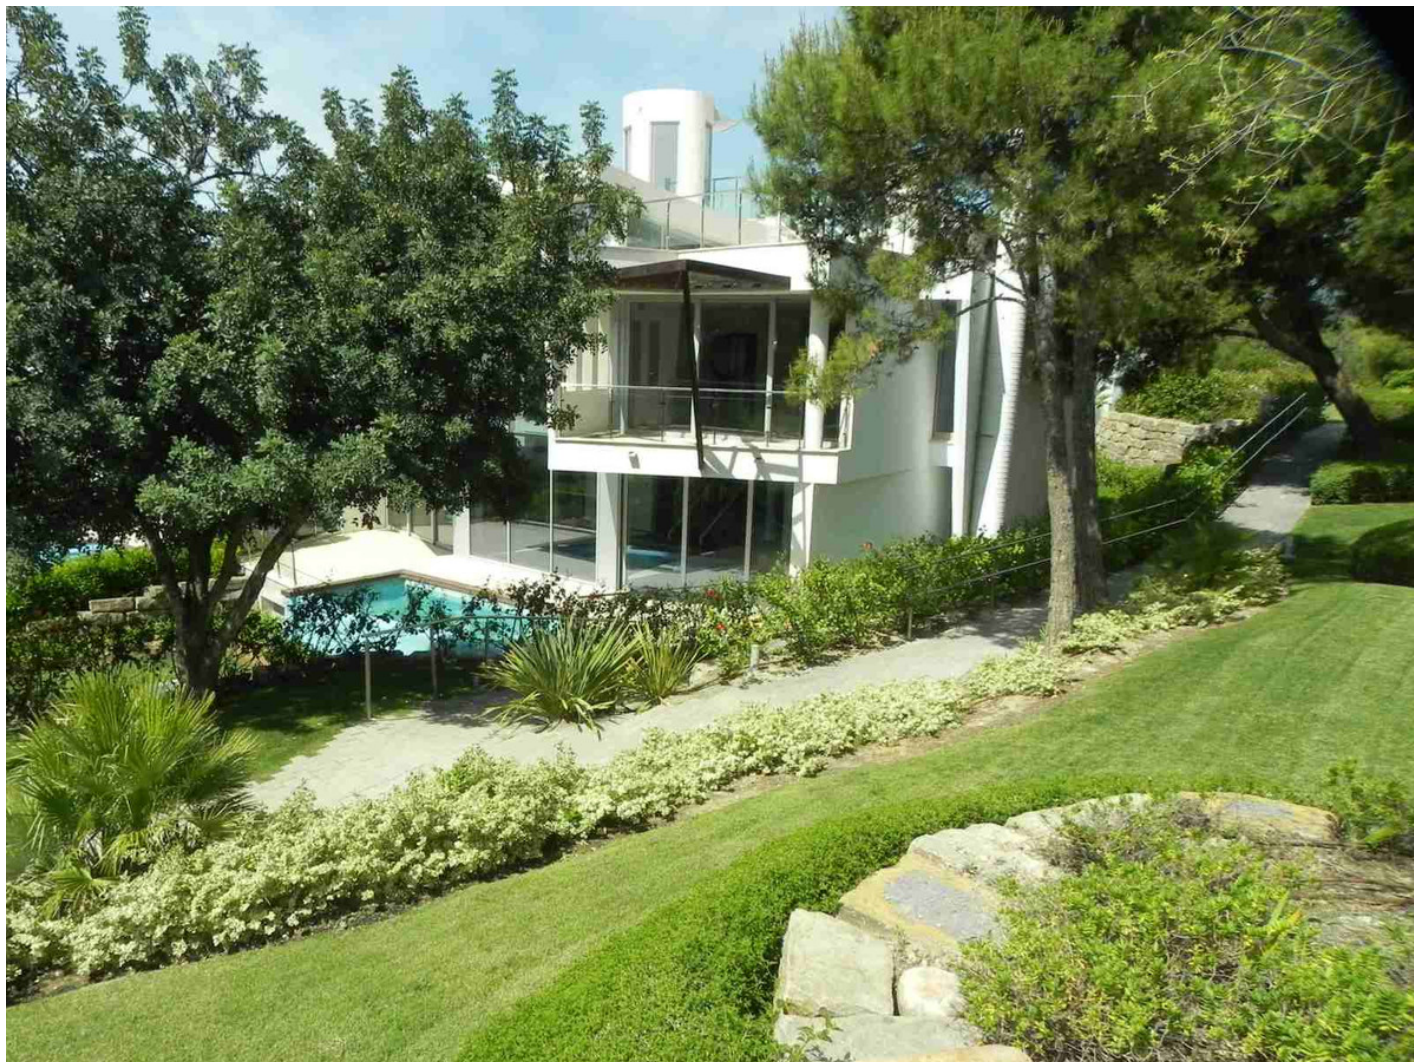

+34 695 577 651

LW
Estates

info@lw-estates.com

Villa en Sierra Blanca

Referencia: R2662976

Dormitorios: 4

Baños: 5

M²: 421

Precio: 3.000.000 €

Estado: Venta

Tipo de propiedad: Villa

Plazas: por petición

Día de la impresión : 25th
Abril 2026

Descripción:MEISHO HILLS es un proyecto excepcional en una ubicación irreplicable y exclusiva como es la urbanización de Sierra Blanca. Es un proyecto de diseño vanguardista, con espectaculares vistas al mar y a la montaña. Una amplia zona comunitaria cuenta con 3 spas, piscina interior climatizada, sauna, baño turco y gimnasio. Además de 2 piscinas exteriores, amplios jardines y seguridad 24h. Tenemos el placer de ofrecerles esta exclusiva vivienda construida bajo la mejor y más exclusiva selección de materiales combinando madera, piedra y mármol. Disfrute de todas sus comodidades como suelo radiante, aire acondicionado, sistema de domótica y jacuzzis en todos los baños. Esta amueblada con muebles de diseño y totalmente equipada con todo lo necesario para el gusto más exigente.