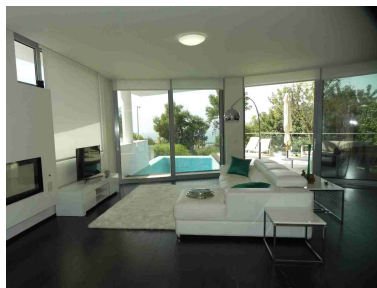

Precio: 3.000.000 €

Estado: Venta

Tipo de propiedad: Villa

Plazas: por petición

Día de la impresión : 25th
Abril 2026

Descripción:MEISHO HILLS es un proyecto excepcional en una ubicación irreplicable y exclusiva como es la urbanización de Sierra Blanca. Es un proyecto de diseño vanguardista, con espectaculares vistas al mar y a la montaña. Una amplia zona comunitaria cuenta con 3 spas, piscina interior climatizada, sauna, baño turco y gimnasio. Además de 2 piscinas exteriores, amplios jardines y seguridad 24h. Tenemos el placer de ofrecerles esta exclusiva vivienda construida bajo la mejor y más exclusiva selección de materiales combinando madera, piedra y mármol. Disfrute de todas sus comodidades como suelo radiante, aire acondicionado, sistema de domótica y jacuzzis en todos los baños. Esta amueblada con muebles de diseño y totalmente equipada con todo lo necesario para el gusto más exigente.

Destacado:

Piscina, Aire acondicionado, Calefacción, Vistas al mar, Vistas a la montaña, Jardín privado, Ascensor, None, Seguridad 24H, Plazas, Lujo