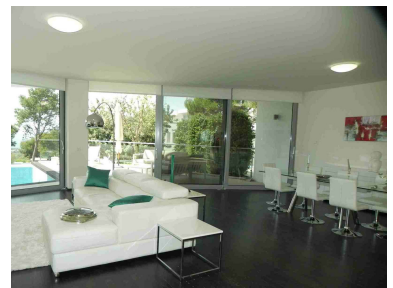

Precio: 3.000.000 €

Estado: Venta

Tipo de propiedad: Villa

Plazas: por petición

Día de la impresión : 25th
Abril 2026

Descripción:MEISHO HILLS es un proyecto excepcional en una ubicación irreplicable y exclusiva como es la urbanización de Sierra Blanca. Es un proyecto de diseño vanguardista, con espectaculares vistas al mar y a la montaña. Una amplia zona comunitaria cuenta con 3 spas, piscina interior climatizada, sauna, baño turco y gimnasio. Además de 2 piscinas exteriores, amplios jardines y seguridad 24h. Tenemos el placer de ofrecerles esta exclusiva vivienda construida bajo la mejor y más exclusiva selección de materiales combinando madera, piedra y mármol. Disfrute de todas sus comodidades como suelo radiante, aire acondicionado, sistema de domótica y jacuzzis en todos los baños. Esta amueblada con muebles de diseño y totalmente equipada con todo lo necesario para el gusto más exigente.

Destacado:

Piscina, Aire acondicionado, Calefacción, Vistas al mar, Vistas a la montaña, Jardín privado, Ascensor, None, Seguridad 24H, Plazas, Lujo