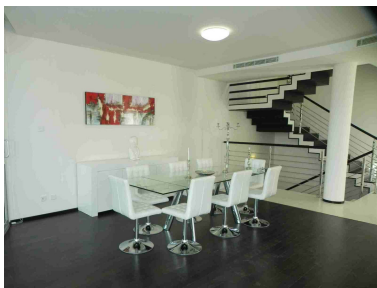

Precio: 3.000.000 €

Estado: Venta

Tipo de propiedad: Villa

Plazas: por petición

Día de la impresión : 10th
Junio 2026

Descripción: MEISHO HILLS es un proyecto excepcional en una ubicación irreplicable y exclusiva como es la urbanización de Sierra Blanca. Es un proyecto de diseño vanguardista, con espectaculares vistas al mar y a la montaña. Una amplia zona comunitaria cuenta con 3 spas, piscina interior climatizada, sauna, baño turco y gimnasio. Además de 2 piscinas exteriores, amplios jardines y seguridad 24h. Tenemos el placer de ofrecerles esta exclusiva vivienda construida bajo la mejor y más exclusiva selección de materiales combinando madera, piedra y mármol. Disfrute de todas sus comodidades como suelo radiante, aire acondicionado, sistema de domótica y jacuzzis en todos los baños. Esta amueblada con muebles de diseño y totalmente equipada con todo lo necesario para el gusto más exigente.