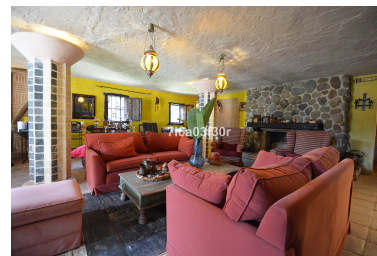

Plazas: por petición

Día de la impresión : 29th
Abril 2026

Descripción: Villa - Chalet, Puerto Banús, Costa del Sol. 5 Dormitorios, 4 Baños, Construidos 600 m², Terraza 50 m², Jardín/Terreno 1080 m². Posición : Área Comercial, Cerca de Golf, Cerca de Puerto, Cerca de Tiendas, Cerca del Mar, Cerca de Ciudad, Cerca de Colegios, Cerca de Marina. Orientación : Sureste, Sur, Suroeste. Estado : Buen. Piscina : Privada. Climatización : Aire Acondicionado, A/A Caliente, A/A Frio, Calefacción Central., Chimenea. Vistas : Mar, Panorámicas, Jardín, Piscina. Características : Terraza Cubierta, Armarios Empotrados, Cerca de Transporte, Terraza Privada, TV Satélite , ADSL / WIFI, Baño En-Suite, Suelos de Mármol, Jacuzzi, Barbacoa, Acristalamiento Dobles. Muebles : Amueblada. Cocina : Equipada. Jardín : Privado. Seguridad : Persianas Eléctricas, Portero Automático, Alarma, Seguridad 24 Horas. Aparcamiento : Garaje, Cubierto, Más de uno, Privado. Servicios Públicos : Electricidad. Categoría : Casas de vacaciones, Lujo.