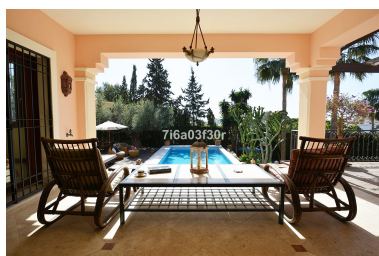

Plazas: por petición

Día de la impresión : 29th
Abril 2026

Descripción: Villa - Chalet, Puerto Banús, Costa del Sol. 5 Dormitorios, 4 Baños, Construidos 600 m², Terraza 50 m², Jardín/Terreno 1080 m². Posición : Área Comercial, Cerca de Golf, Cerca de Puerto, Cerca de Tiendas, Cerca del Mar, Cerca de Ciudad, Cerca de Colegios, Cerca de Marina. Orientación : Sureste, Sur, Suroeste. Estado : Buen. Piscina : Privada. Climatización : Aire Acondicionado, A/A Caliente, A/A Frio, Calefacción Central., Chimenea. Vistas : Mar, Panorámicas, Jardín, Piscina. Características : Terraza Cubierta, Armarios Empotrados, Cerca de Transporte, Terraza Privada, TV Satélite , ADSL / WIFI, Baño En-Suite, Suelos de Mármol, Jacuzzi, Barbacoa, Acristalamiento Dobles. Muebles : Amueblada. Cocina : Equipada. Jardín : Privado. Seguridad : Persianas Eléctricas, Portero Automático, Alarma, Seguridad 24 Horas. Aparcamiento : Garaje, Cubierto, Más de uno, Privado. Servicios Públicos : Electricidad. Categoría : Casas de vacaciones, Lujo.