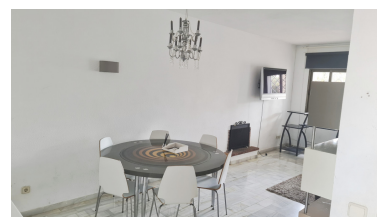

Casa en Nueva Andalucía

Referencia: R2300504

Dormitorios: 3

Baños: 3

M²: 150

Precio: 580.000 €

Estado: Venta

Tipo de propiedad: Casa

Plazas: por petición

Día de la impresión : 30th

Abril 2026

Descripción: Precioso Duplex de 3 dormitorios, 2 baños completos y aseo de invitados situado frente el Golf las Brisas y dentro de un jardín de 12,000 m2 para solo 12 viviendas en el mismo complejo residencial , completamente cerrado y muy seguro.. Para su disfrute hay una terraza , barbacoa y una gran piscina comunitaria, que funciona todo el año. Aire acondicionado, parking y orientación al sur y oeste . Sol todo el día, y vistas abiertas. Zona muy tranquila , ideal para el descanso. Cercano a Puerto Banus y a todo tipo de comercios. Excelente !!!!