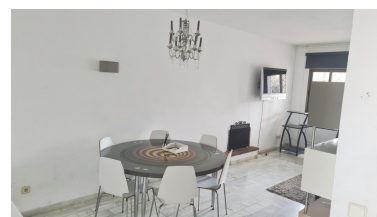

Casa en Nueva Andalucía

Referencia: R2300504

Dormitorios: 3

Baños: 3

M²: 150

Precio: 580.000 €

Estado: Venta

Tipo de propiedad: Casa

Plazas: por petición

Día de la impresión : 21st
Junio 2026

Descripción: Precioso Duplex de 3 dormitorios, 2 baños completos y aseo de invitados situado frente el Golf las Brisas y dentro de un jardín de 12,000 m2 para solo 12 viviendas en el mismo complejo residencial , completamente cerrado y muy seguro.. Para su disfrute hay una terraza , barbacoa y una gran piscina comunitaria, que funciona todo el año. Aire acondicionado, parking y orientación al sur y oeste . Sol todo el día, y vistas abiertas. Zona muy tranquila , ideal para el descanso. Cercano a Puerto Banus y a todo tipo de comercios. Excelente !!!!